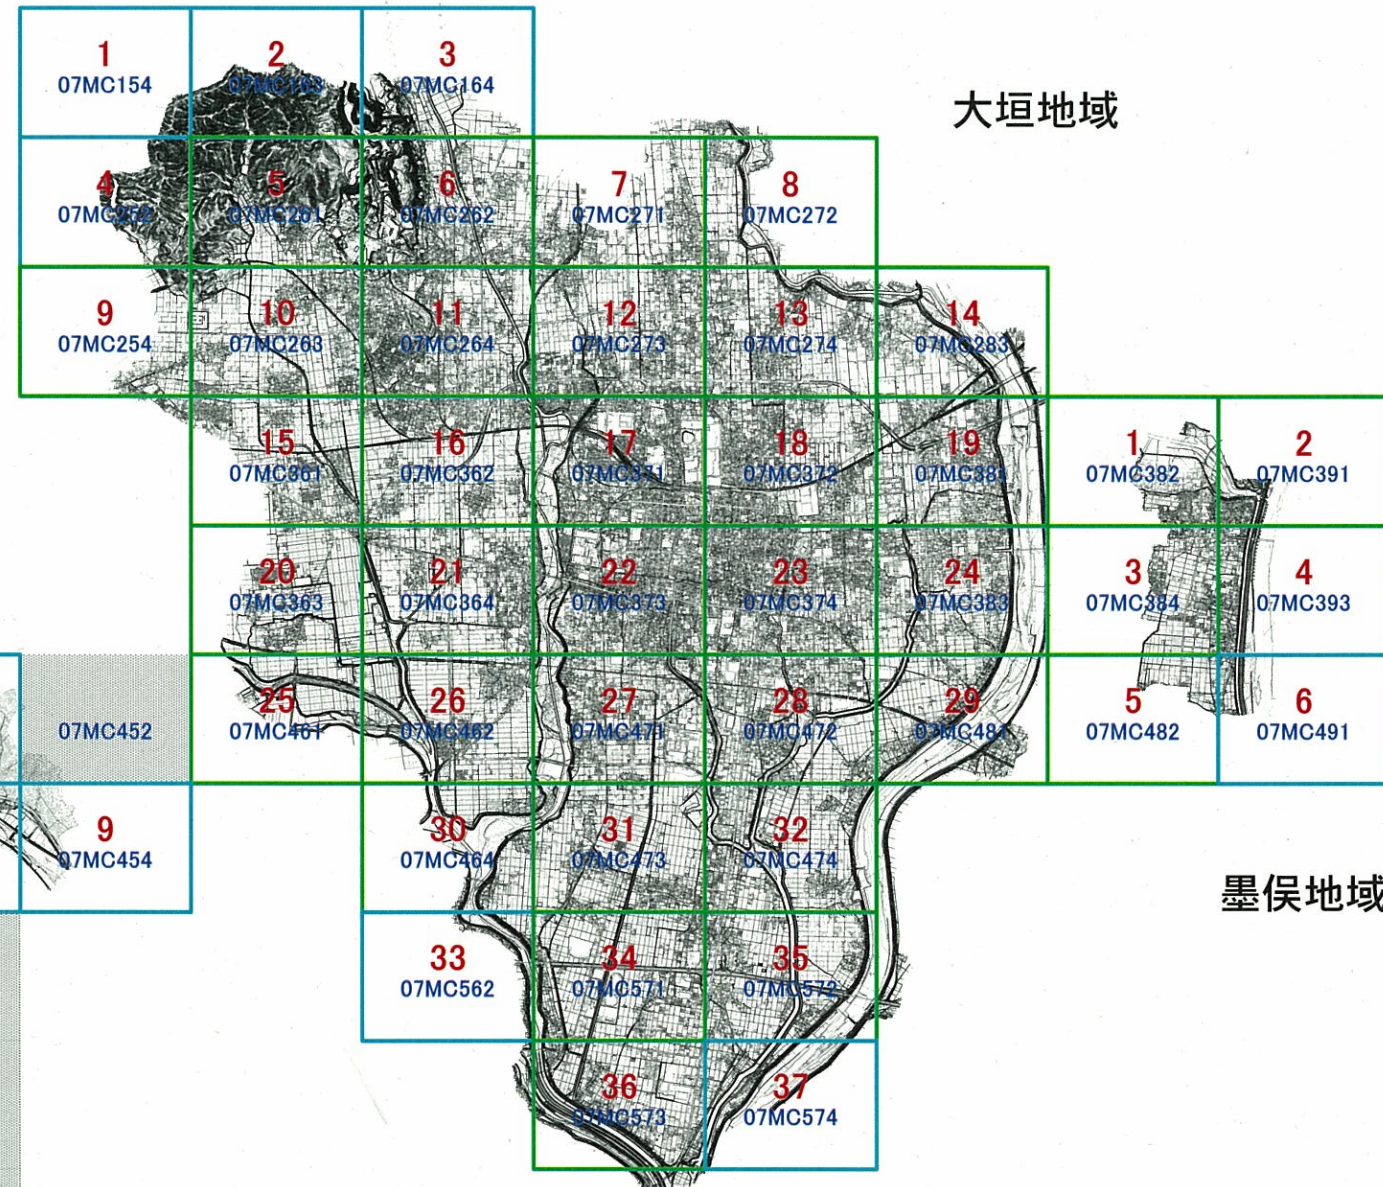

大垣市 都市計画基本図等 索引図

大垣地域

上石津地域

墨俣地域

凡 例	
番号 記号	地形図 都市計画図(都市施設図)
番号 記号	地形図のみ
記号	原図なし