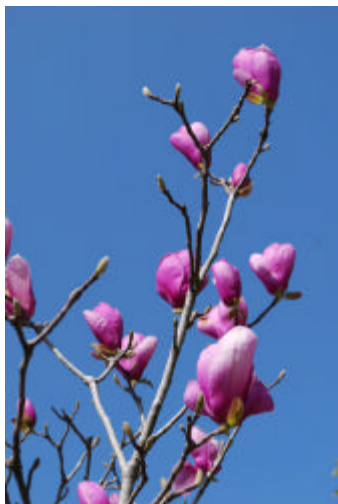

木蓮 (モクレン) の里

ハクモクレン

シモクレン

木蓮 (モクレン)

中国原産で、古く日本に渡来した落葉中高木の花木である。大きいものは20メートルにもなる。赤紫色のシモクレンと、白色のハクモクレンが代表的で、春(大垣での開花時期は、3月下旬頃～4月中旬頃)の陽光の中に優雅な直径10～15cmほどの芳香のある花を咲かせる。

花が葉の展開に先だって開き、木全体に花をつけ、大木の花期は壮観である。多数の園芸品種が作出されている。

漢方薬として頭痛、鼻炎などに用いる。繁殖は、コブシを台木とした接木