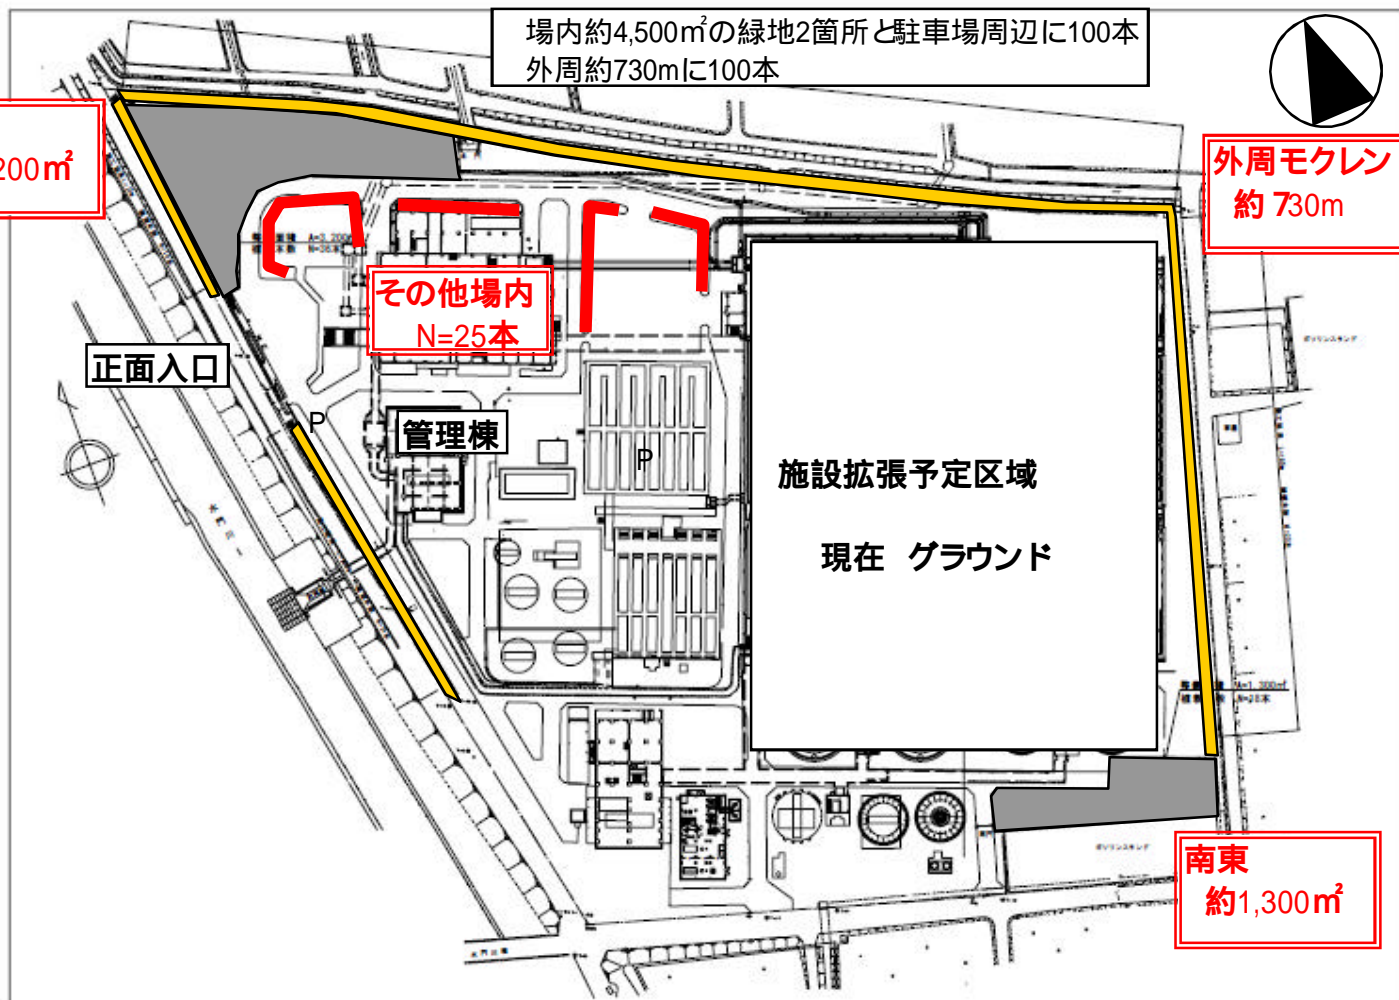

木蓮 (モクレン) の里

ハクモクレン

シモクレン

木蓮 (モクレン)

中国原産で、古く日本に渡来した落葉中高木の花木である。大きいものは20メートルにもなる。赤紫色のシモクレンと、白色のハクモクレンが代表的で、春(大垣での開花時期は、3月下旬頃～4月中旬頃)の陽光の中に優雅な直径10～15cmほどの芳香のある花を咲かせる。

花が葉の展開に先だって開き、木全体に花をつけ、大木の花期は壮観である。多数の園芸品種が作出されている。

漢方薬として頭痛、鼻炎などに用いる。繁殖は、コブシを台木とした接木