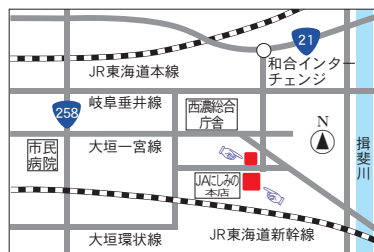

## 今年は市内2か所で栽培

## 現在、平町のヒマワリ見ごろに

25日ごろまで

大垣の夏の風物詩となっている休耕田を利用したヒマワリ畑。花の都ぎふづくり運動の一環として、毎年場所を変えて行われています。

今年は市内2か所で平営農組合と墨俣集落営農組合が栽培しています。

平町の約6ヘクタールの休耕田では、35万本のヒマワリが見ごろを迎えています。8

月25日ごろまで楽しめそうで、8月14日から19日まで飲食のバザーが、16日には流しそうめんが行われます。

墨俣町のヒマワリは7月末に満開に。まぶしい大輪が咲き誇り、家族連れなど多くの人が訪れました。

夏の日差しに向かって元気いっぱい咲くヒマワリを、ぜひお楽しみください。

詳しくは、農林課 (内線523~525) でお尋ねください。

平町ヒマワリ畑周辺地図