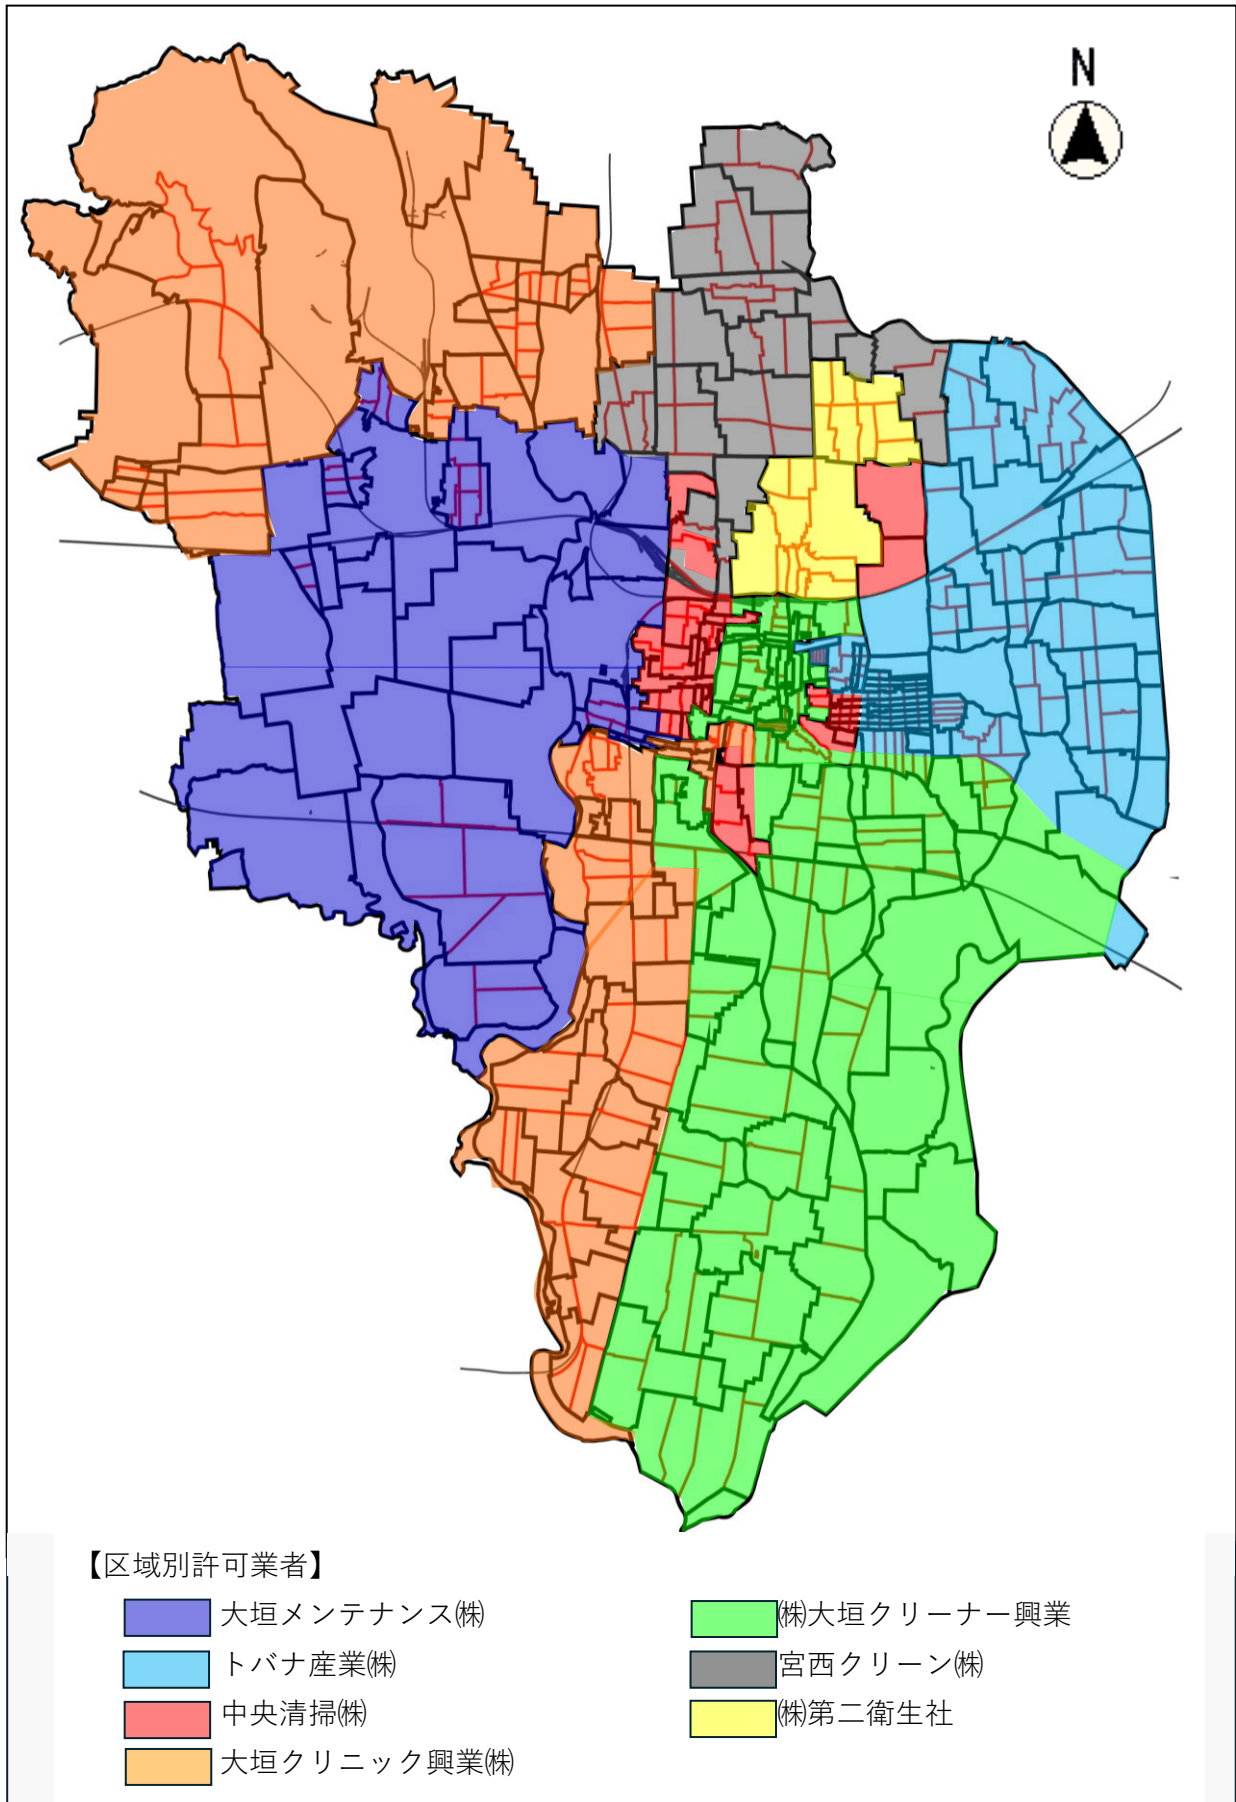

大垣地域汲取り業者区域割

【許可業者連絡先】

No.	許可業者	電話番号	詳細区域
1	大垣メンテナンス(株)	0584-78-9086	【大垣地域区域割】 参照
2	(株)大垣クリーナー興業	0584-47-7070	
3	トバナ産業(株)	058-398-3807	
4	宮西クリーン(株)	0584-78-6485	
5	中央清掃(株)	0584-62-5266	
6	(株)第二衛生社	0584-78-2985	
7	大垣クリニック興業(株)	0584-88-0254	

【町名別許可業者】

50音	町名	読み仮名	番地等	業者
あ	青木町	あおきちょう		大垣クリニック興業
	青野町	あおのちょう		大垣クリニック興業
	青墓町	あおはかちょう		大垣クリニック興業
	青柳町	あおやなぎちょう		大垣クリニック興業
	赤坂新田	あかさかしんでん		大垣クリニック興業
	赤坂新町	あかさかしんまち		大垣クリニック興業
	赤坂大門	あかさかだいもん		大垣クリニック興業
	赤坂町	あかさかちょう		大垣クリニック興業
	赤坂東町	あかさかひがしまち		大垣クリニック興業
	赤花町	あかばなちょう		宮西クリーン
	浅草	あさくさ		大垣クリーナー興業
	浅中	あさなか		大垣クリーナー興業
	浅西	あさにし		大垣クリーナー興業
	浅西町	あさにしちょう		大垣クリーナー興業
	旭町	あさひまち	1～2丁目 (県道南側)	中央清掃
	旭町	あさひまち	1～2丁目 (県道北側)	トバナ産業
	旭町	あさひまち	3丁目 (県道南側+新規川西側)	中央清掃
	旭町	あさひまち	3丁目 (県道北側、県道南側+新規川東側)	トバナ産業
	旭町	あさひまち	4～8丁目	トバナ産業
	東町	あずまちょう		トバナ産業
	綾野	あやの		大垣メンテナンス
	綾野町	あやのちょう		大垣メンテナンス
	荒尾玉池	あらおたまいけ		大垣メンテナンス
	荒尾町	あらおちょう		大垣メンテナンス
荒川町	あらかわちょう		大垣メンテナンス	
い	池尻町	いけじりちょう		大垣クリニック興業
	稲葉北	いなばきた		大垣クリニック興業
	稲葉西	いなばにし		大垣クリニック興業
	稲葉東	いなばひがし		大垣クリニック興業
	犬ヶ渚町	いぬがぶちちょう		大垣クリーナー興業
	今岡町	いまおかちょう		大垣クリーナー興業
	今宿	いまじゅく		トバナ産業
	今福町	いまふくちょう		大垣クリーナー興業
	今町	いままち		大垣クリニック興業
	入方	いりかた		大垣クリニック興業