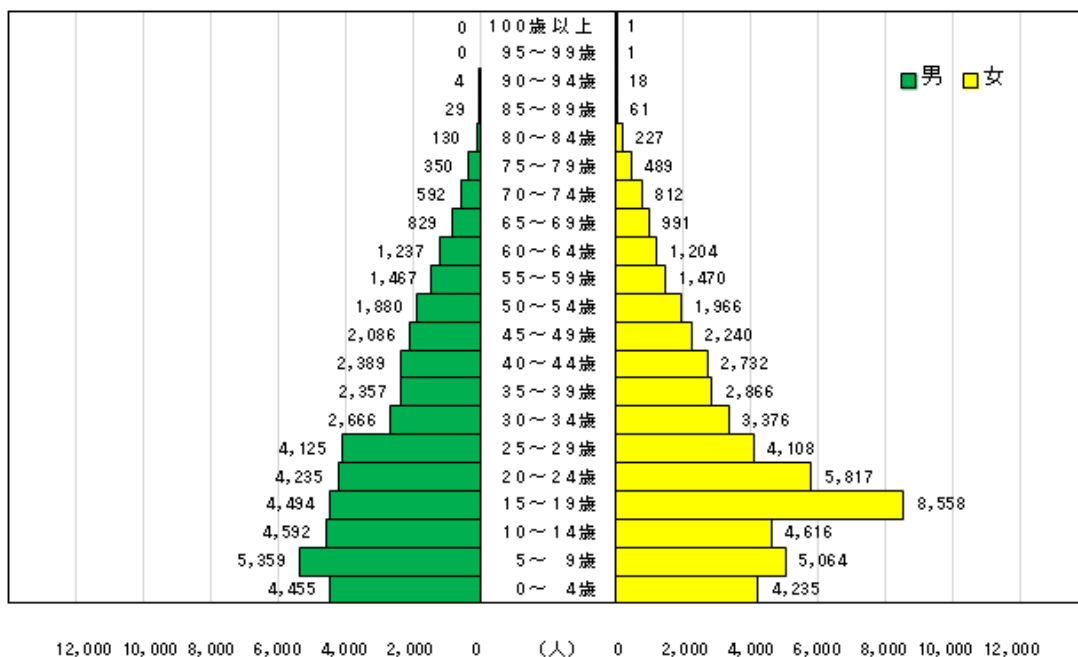

# 大垣市 男女別年齢別（5歳階級別）人口

1955年（昭和30年）

(注) 昭和26年4月1日に旧安八郡和合村を編入合併、昭和27年6月1日に旧安八郡三城村を編入合併、昭和29年10月1日に旧不破郡荒崎村の一部（長松、十六、島）を編入合併した。