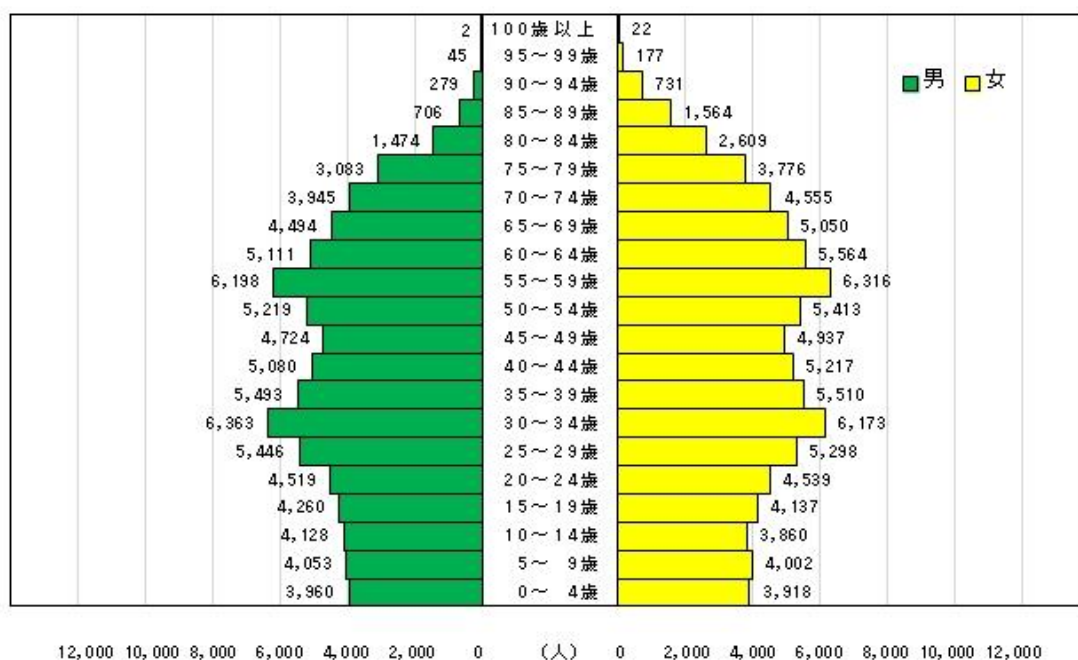

大垣市 男女別年齢別（5歳階級別）人口
 （旧上石津町及び旧墨俣町を含む）
 2005年（平成17年）

大垣市 男女別年齢別（5歳階級別）人口
 （大垣市）
 2005年（平成17年）

大垣市 男女別年齢別（5歳階級別）人口
 (旧上石津町)
 2005年（平成17年）

大垣市 男女別年齢別（5歳階級別）人口
 (旧墨俣町)
 2005年（平成17年）