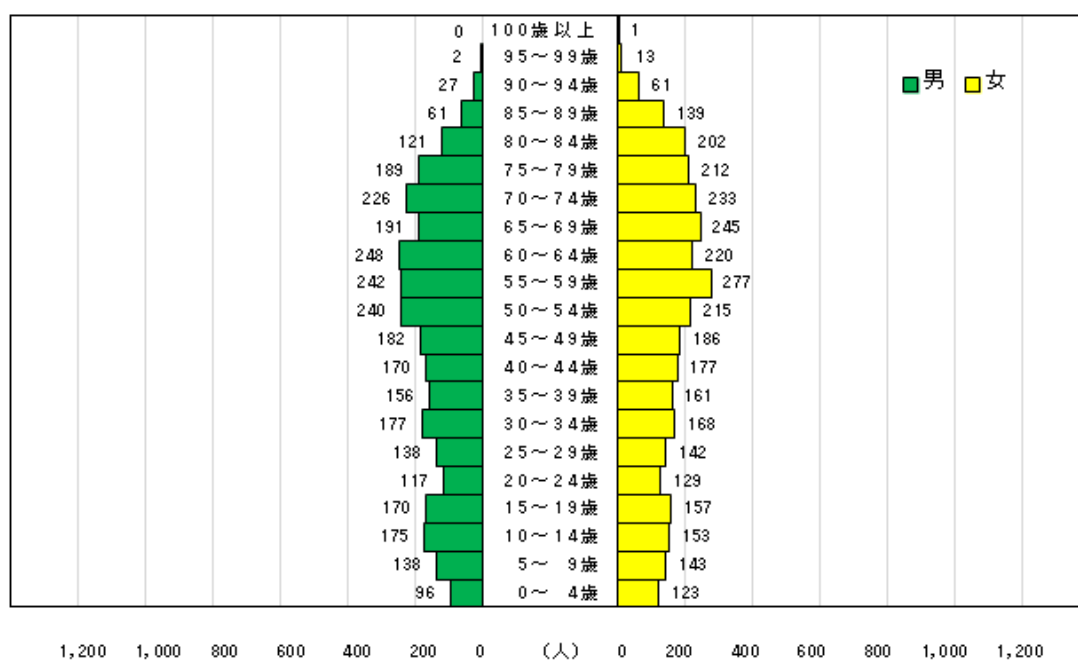

大垣市 男女別年齢別（5歳階級別）人口
 （旧上石津町及び旧墨俣町を含む）
 2005年（平成17年）

大垣市 男女別年齢別（5歳階級別）人口
 （大垣市）
 2005年（平成17年）

大垣市 男女別年齢別（5歳階級別）人口
 (旧上石津町)
 2005年（平成17年）

大垣市 男女別年齢別（5歳階級別）人口
 (旧墨俣町)
 2005年（平成17年）