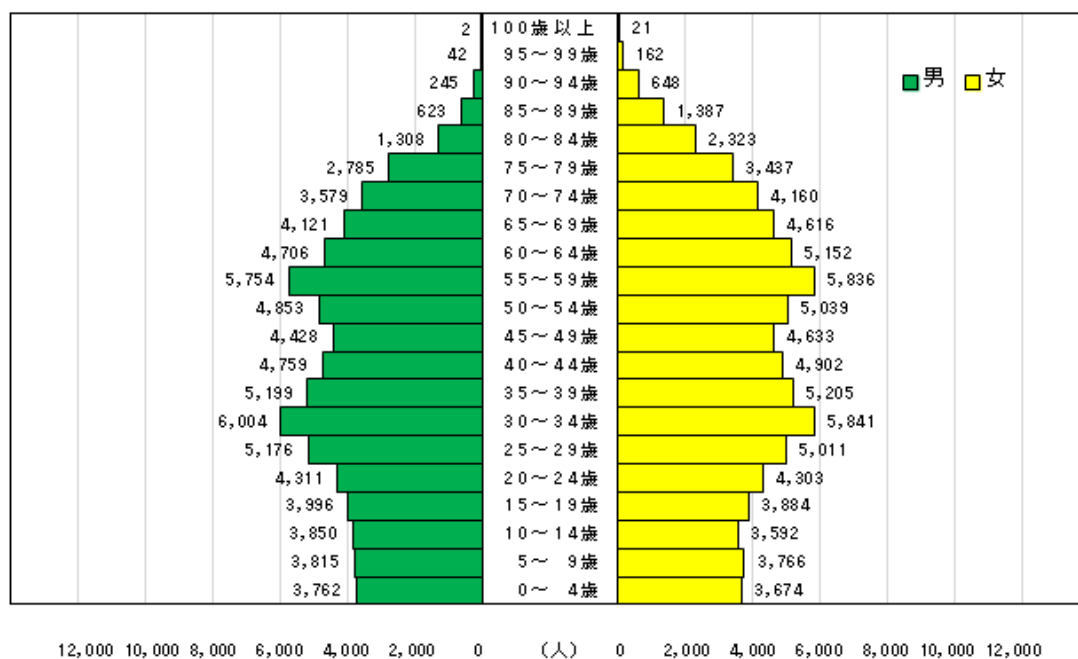

大垣市 男女別年齢別（5歳階級別）人口
 （旧上石津町及び旧墨俣町を含む）
 2005年（平成17年）

大垣市 男女別年齢別（5歳階級別）人口
 （大垣市）
 2005年（平成17年）

大垣市 男女別年齢別（5歳階級別）人口
 (旧上石津町)
 2005年（平成17年）

大垣市 男女別年齢別（5歳階級別）人口
 (旧墨俣町)
 2005年（平成17年）