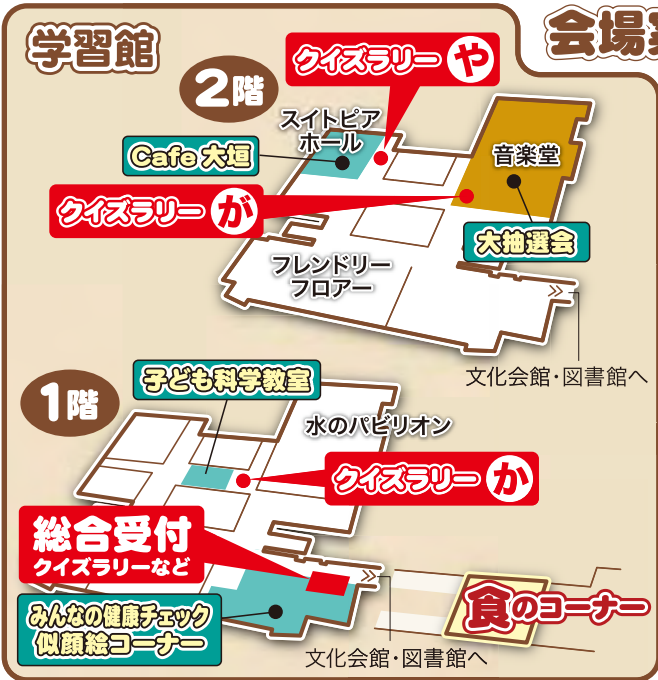

やってみよう!

3月9日(土)・10日(日)
10:00~16:00

かがやき体験工房

<文化会館4階・学習館スイトピアホール>

団体名	会場
2005園芸の会	4階 ロビー
大垣風愛好会	
NPO法人大垣防災支援ネットワーク	
喜多方折り紙愛好会	
日本ウッドパーニング協会 東海支部	
NPO法人まちづくりネットワーク池田	
A. M. G.	
大垣市視聴覚教育連絡協議会	
押し花サークル	
グラスアートサークル	
クレイクラフトOB会	展示室 4-A
まゆみの会	
モエラミ会	
(成)楽しい簡単パステルアート	
(成)楽しい紙バンドのかご作り	
(成)パソコンで描く絵便り講座	
(成)プリザーブドフラワーで和アレンジ	
フラメンコグルボGIFU座	
10日13時と14時から(30分)	

見てみよう!

3月9日(土)・10日(日)
10:00~16:00

かがやき活動紹介

<文化会館4階>

団体名	会場
NPO法人大垣防災支援ネットワーク	4階 ロビー
翠耀会	
ナメレ フラ オハナ	
里山遊楽園	
デッサン友の会	
	展示室4-A

かがやき作品展示

<文化会館4階>

団体名	会場	
A. M. G.	展示室 4-A	
押し花サークル		
グラスアートサークル		
クレイクラフトOB会		
スケッチ友の会		
墨俣っ子くらぶ		
澄乃会		
デッサン友の会		
中川書写クラブ		
ひまわりの会		
まゆみの会	展示室 4-B	
藍水会		
(成)実用向きの物を楽しく仕上げる編物		
(成)樹脂粘土で作るミニチュアアート		
(成)水彩画教室		
(成)楽しい手芸		
(成)やさしいスケッチ		
奥の細道むすびの地俳句協会		
		展示室4-C

食べてみよう!

3月9日(土)・10日(日)
10:00~16:00

団体名	食べ物	会場
NPO法人配食サービス なでしこ	コーヒー& クッキー	スイトピア ホール
大垣市食生活改善協議会 (10日のみ)	クッキー	Cafe大垣
NPOナルク大垣	ワタン おでん	学習館1階 入口付近 連絡通路
水都まちづくり本舗	垣いなり など	食のコーナー

※(成)=かがやき成人学校

クイズラリー

7つのポイントを巡って景品をGET!!

かがや
きライ
フ

時間 両日 10時~16時
場所 スイトピアセンター各所
受付&ゴール 学習館1階 総合受付

見どころ情報

Cafe大垣

皆さんの憩いの場として
特設カフェをオープン

時間 両日 10時~16時
場所 学習館2階 スイトピアホール

桜の花プロジェクト

みんなで作る創作コーナー
ゴム版画を使って
4m×2mの桜を咲かせよう