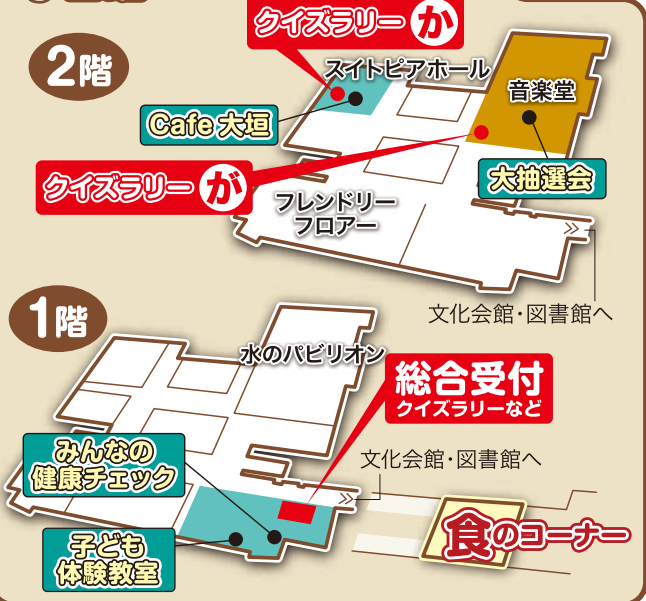

体験してみよう!

2月22日(土)・23日(日)
10:00~16:00

かがやき体験工房

<文化会館2階・3階>

団体名	会場
NPO法人大垣市レクリエーション協会	2階 会議室2
大垣風愛好会	
喜多方折り紙同好会	
里山遊楽園	
日本ウッドパーニング協会東海支部	
2005園芸の会	3階 展示室 3-A
ヒッポファミリークラブ	
モエラミ会	
A.M.G.	
押し花サークル	
ガラスアートサークル	
トールペインティングハウス ローズティ	
まゆみの会	
もめんの花	
(成) 楽しい簡単パステルアート	

見てみよう!

2月22日(土)・23日(日)
10:00~16:00

かがやき活動紹介

<文化会館2階>

団体名	会場
NPO法人大垣市レクリエーション協会	会議室2
里山遊楽園	
翠耀会	
ヒッポファミリークラブ	

かがやき作品展

<文化会館3階>

団体名	会場
A.M.G.	展示室 3-A
押し花サークル	
ガラスアートサークル	
デッサン友の会	
トールペインティングハウス ローズティ	
中川書写クラブ	
まゆみの会	
もめんの花	
(成) 楽しい簡単パステルアート	
奥の細道むすびの地俳句協会	
展示室3-B	展示室 3-B
スケッチ友の会	
澄乃会	
ひまわりの会	
藍水会	
(成) クレイクラフト	
(成) 水彩画教室	
(成) 楽しい編物	
(成) 楽しい紙バンドのかご作り	
(成) 百人一首を書こう	
(成) やさしいスケッチ	
展示室3-C	展示室 3-C

※(成)=かがやき成人学校

学習館

会場案内図

食べてみよう!

2月22日(土)・23日(日)
10:00~16:00

団体名	食べ物	会場
大垣市食生活改善協議会	シフォンケーキ	スイトピアホール
NPO法人配食サービスなでしこ	コーヒーとクッキー	Cafe大垣
NPOナルク大垣	ワンタン	学習館1階 入口付近 連絡通路 食のコーナー

クイズラリー

7つのポイントを巡って景品をGET!!

かがやきライフ

時間 両日 10時~16時
場所 スイトピアセンター各所
受付&ゴール 学習館1階 総合受付

見どころ情報

Cafe大垣

皆さんの憩いの場として
特設カフェをオープン
チェロカルテットのミニコンサート

時間 両日 10時~16時
(ミニコンサートは両日)
12時30分~13時
場所 学習館2階 スイトピアホール

子ども体験教室

子ども対象の体験教室
①クレイアニメの制作
②音点字の展示