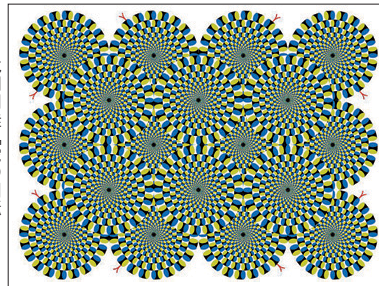

スイトピアセンター  
で楽しもう♪

夏休みに合わせ、スイトピアセンターで親子一緒に楽しめる催しが開かれます。＜火曜日と7月23日は休館＞詳しくは、大垣市文化事業団（☎82-2310）へ。

**なにがミエル？ナニにみえる？**

～錯覚・錯視 ふしぎな視覚体験展～

- ▶とき／7月19日（土）～8月31日（日） 午前9時～午後5時
- ▶ところ／アートギャラリー（学習館1階）
- ▶入場料／大人300円、高校生以下200円、未就学児無料。5人までの1グループ500円

**主な内容**

- 錯覚の世界…著名な錯視図案家である北岡明佳さん（立命館大学教授）の作品や、だまし絵などを展示
- ポスター展2014+ ～フシギ×サッカー～ …錯覚などトリック要素のある不思議なポスターを紹介
- ふしぎ体験…実際に体を動かして楽しむ「斜めの部屋」や「エイムズの部屋」の体験
- おもしろ写真展 ナニコレ!?!…会期中に公募する身近な錯覚などのおもしろ写真を展示

北岡明佳 「蛇の回転」