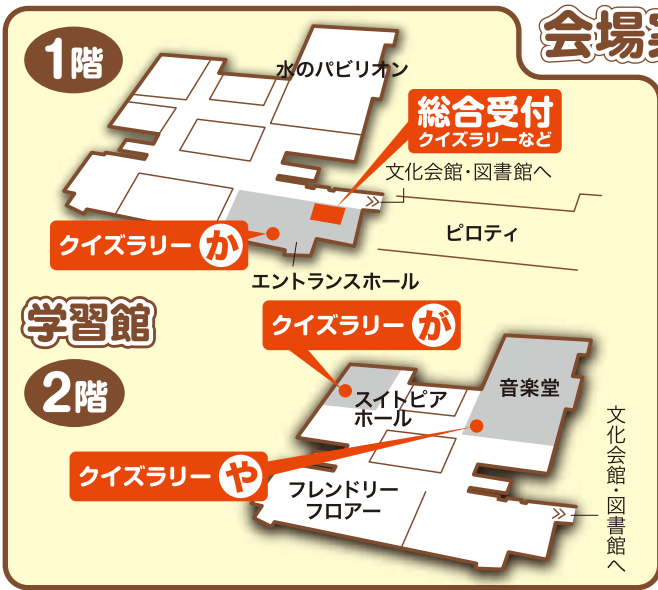

体験してみよう!

2/28(土)・3/1(日)  
10:00~16:00

かがやき体験工房  
<文化会館4階展示室4-A>

- A.M.G.(遊び文字)
- 大垣風愛好会(凧づくり)
- 押し花サークル(小物づくり)
- 喜多方折り紙同好会(ひなかさざり)
- ガラスアート&シルエットアート(小物づくり)
- 日本ウッドバーニング協会東海支部(小物づくり)
- ヒッポファミリークラブ(ゲーム)
- まゆみの会(ちぎり絵)
- もめんの花(小物づくり)
- NPO法人ヨロスト(絵付け)

見てみよう!

2/28(土)・3/1(日)  
10:00~16:00

かがやき活動紹介  
<文化会館4階>

- ロビー
- 翠耀会
- NPO法人清爽力
- 団塊世代の会・大垣
- 日本クレイアニメーション協会
- NPO法人まち創り
- NPO法人森とIT

かがやき作品展示  
<文化会館4階>

- 展示室4-A
- ヒッポファミリークラブ
- NPO法人ヨロスト
- 展示室4-A
- A.M.G.
- アトリエまある
- 押し花サークル
- ガラスアート&シルエットアート
- クレイクラフトOB会
- スケッチ友の会
- 日本ウッドバーニング協会東海支部
- ひまわりの会
- まゆみの会
- もめんの花
- 藍水会
- 展示室4-B
- 大垣市陶芸OB会
- デッサン友の会
- 中川書写クラブ
- 藤原能面教室
- (成)楽しい編物
- (成)パッチワークキルト
- (成)やさしいスケッチ
- 展示室4-C
- 奥の細道むすびの地俳句協会

食べてみよう!

2/28(土)・3/1(日)  
10:00~16:00

大垣市食生活改善協議会	シフォンケーキ	学習館2階 スイトピア ホール
NPO法人配食サービス なでしこ	コーヒーとクッキー	
ナルク大垣	ワンタンメンとおでん	学習館1階 入口付近 ピロティ

※(成)=かがやき成人学校

クイズラリー

7つのポイントを巡って景品をGET!!

かがやきライフ

受付&ゴール  
学習館1階 総合受付  
2/28-3/1 10時~16時

見どころ情報

むかし遊びコーナー

コマまわしやけん玉など昔懐かしい遊びを体験してみましよう!

2/28(土)・3/1(日) 10時~16時  
文化会館4階 ロビー

かがやきデモンstrationコーナー

市内で活躍する団体や企業などの活動を身近で見て、ふれて、体験することができます!

2/28(土)・3/1(日) 10時~16時  
学習館1階 エントランスホール

Cafe大垣