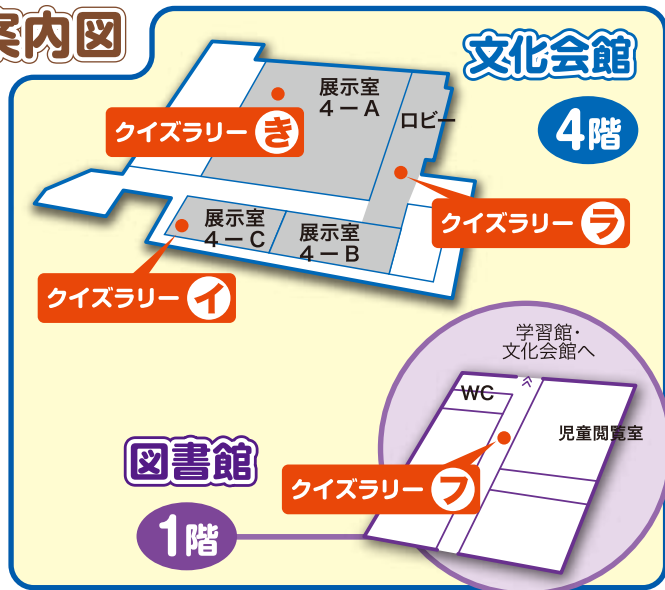

体験してみよう!

2/28(土)・3/1(日)  
10:00~16:00

かがやき体験工房  
<文化会館4階展示室4-A>

- A.M.G.(遊び文字)
- 大垣風愛好会(凧づくり)
- 押し花サークル(小物づくり)
- 喜多方折り紙同好会(ひなかさざり)
- ガラスアート&シルエットアート(小物づくり)
- 日本ウッドバーニング協会東海支部(小物づくり)
- ヒッポファミリークラブ(ゲーム)
- まゆみの会(ちぎり絵)
- もめんの花(小物づくり)
- NPO法人ヨロスト(絵付け)

見てみよう!

2/28(土)・3/1(日)  
10:00~16:00

かがやき活動紹介  
<文化会館4階>

- ロビー
- 翠耀会
- NPO法人清爽力
- 団塊世代の会・大垣
- 日本クレイアニメーション協会
- NPO法人まち創り
- NPO法人森とIT

かがやき作品展示  
<文化会館4階>

- 展示室4-A
- ヒッポファミリークラブ
- NPO法人ヨロスト
- 展示室4-A
- A.M.G.
- アトリエまある
- 押し花サークル
- ガラスアート&シルエットアート
- クレイクラフトOB会
- スケッチ友の会
- 日本ウッドバーニング協会東海支部
- ひまわりの会
- まゆみの会
- もめんの花
- 藍水会
- 展示室4-B
- 大垣市陶芸OB会
- デッサン友の会
- 中川書写クラブ
- 藤原能面教室
- (成)楽しい編物
- (成)パッチワークキルト
- (成)やさしいスケッチ
- 展示室4-C
- 奥の細道むすびの地俳句協会

食べてみよう!

2/28(土)・3/1(日)  
10:00~16:00

大垣市食生活改善協議会	シフォンケーキ	学習館2階 スイトピア ホール
NPO法人配食サービス なでしこ	コーヒーとクッキー	
ナルク大垣	ワンタンメンとおでん	学習館1階 入口付近 ピロティ

※(成)=かがやき成人学校

クイズラリー

7つのポイントを巡って景品をGET!!

かがやきライフ

受付&ゴール  
学習館1階 総合受付  
2/28-3/1 10時~16時

見どころ情報

むかし遊びコーナー

コマまわしやけん玉など昔懐かしい遊びを体験してみましよう!

2/28(土)・3/1(日) 10時~16時  
文化会館4階 ロビー

かがやきデモンstrationコーナー

市内で活躍する団体や企業などの活動を身近で見て、ふれて、体験することができます!

2/28(土)・3/1(日) 10時~16時  
学習館1階 エントランスホール

Cafe大垣