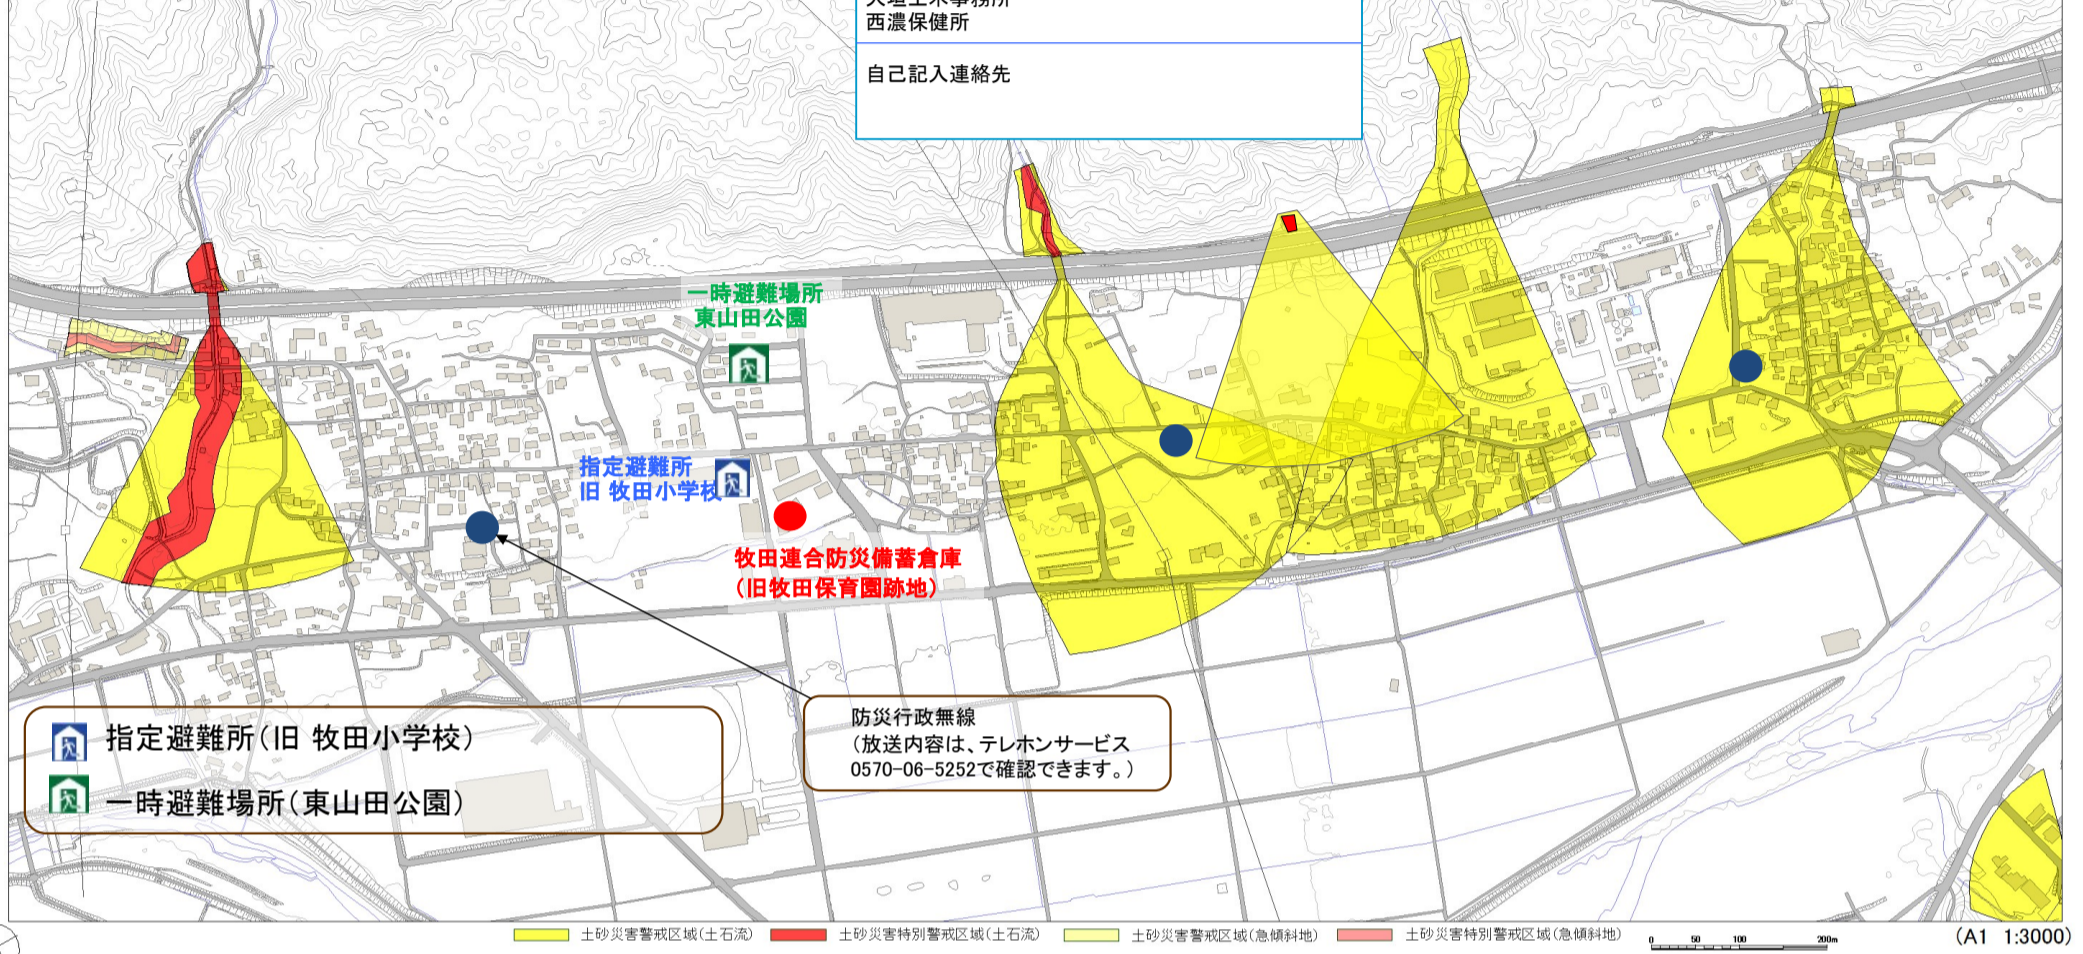

東山田自治会 土砂災害防災マップ

- ・土砂災害に備えて、事前に危険な場所や避難場所および避難経路を確認しておきましょう。
- ・土砂災害警戒情報が出た場合や、大雨が予想される場合には、速やかに避難しましょう。
- ・ため池に異常がみられたときは、速やかに避難しましょう。

土砂災害警戒区域って何？

土砂災害特別警戒区域

土砂災害により建築物に破損が生じ、住民等の生命又は身体に著しい危害が生ずるおそれがあると認められる区域です。

土砂災害警戒区域

土砂災害により住民等の生命又は身体に危害が生ずるおそれがあると認められる区域です。

緊急時の連絡先

大垣市役所	81-4111(代表)
上石津地域事務所	45-3111
大垣市民病院	81-3341
養老町消防本部・上石津分署 (火事・救急・救助は119)	45-3004
養老警察署 (事件・事故は110)	34-0110
大垣市社会福祉協議会	78-8181
岐阜県西濃県事務所 大垣土木事務所 西濃保健所	73-1111(代表)
自己記入連絡先	

ハザードマップ中の凡例

- 土砂災害警戒区域(土石流)
- 土砂災害警戒区域(急傾斜)
- 一時避難場所
- 指定避難所
- 防災行政無線
- 防災備蓄倉庫

大垣市からの避難情報・災害情報の入手方法

スマートフォンを使った情報収集

大垣防災

OGAKI BOUSAI

大垣市防災ポータルサイト

大垣市に関する河川の水位情報や、今後の雨の予報などの防災情報を整理し、リンク先をまとめたサイトです。大垣市からの避難情報も発信します。

LINE

LINEアプリを
起動して
友だちに追加を!

災害情報をリアルタイムで
お知らせします!

メニュー画面から、
防災情報を確認する
ことができます。

緊急情報(避難情報など)

洪水ハザードマップ

避難所の情報

その他の情報収集