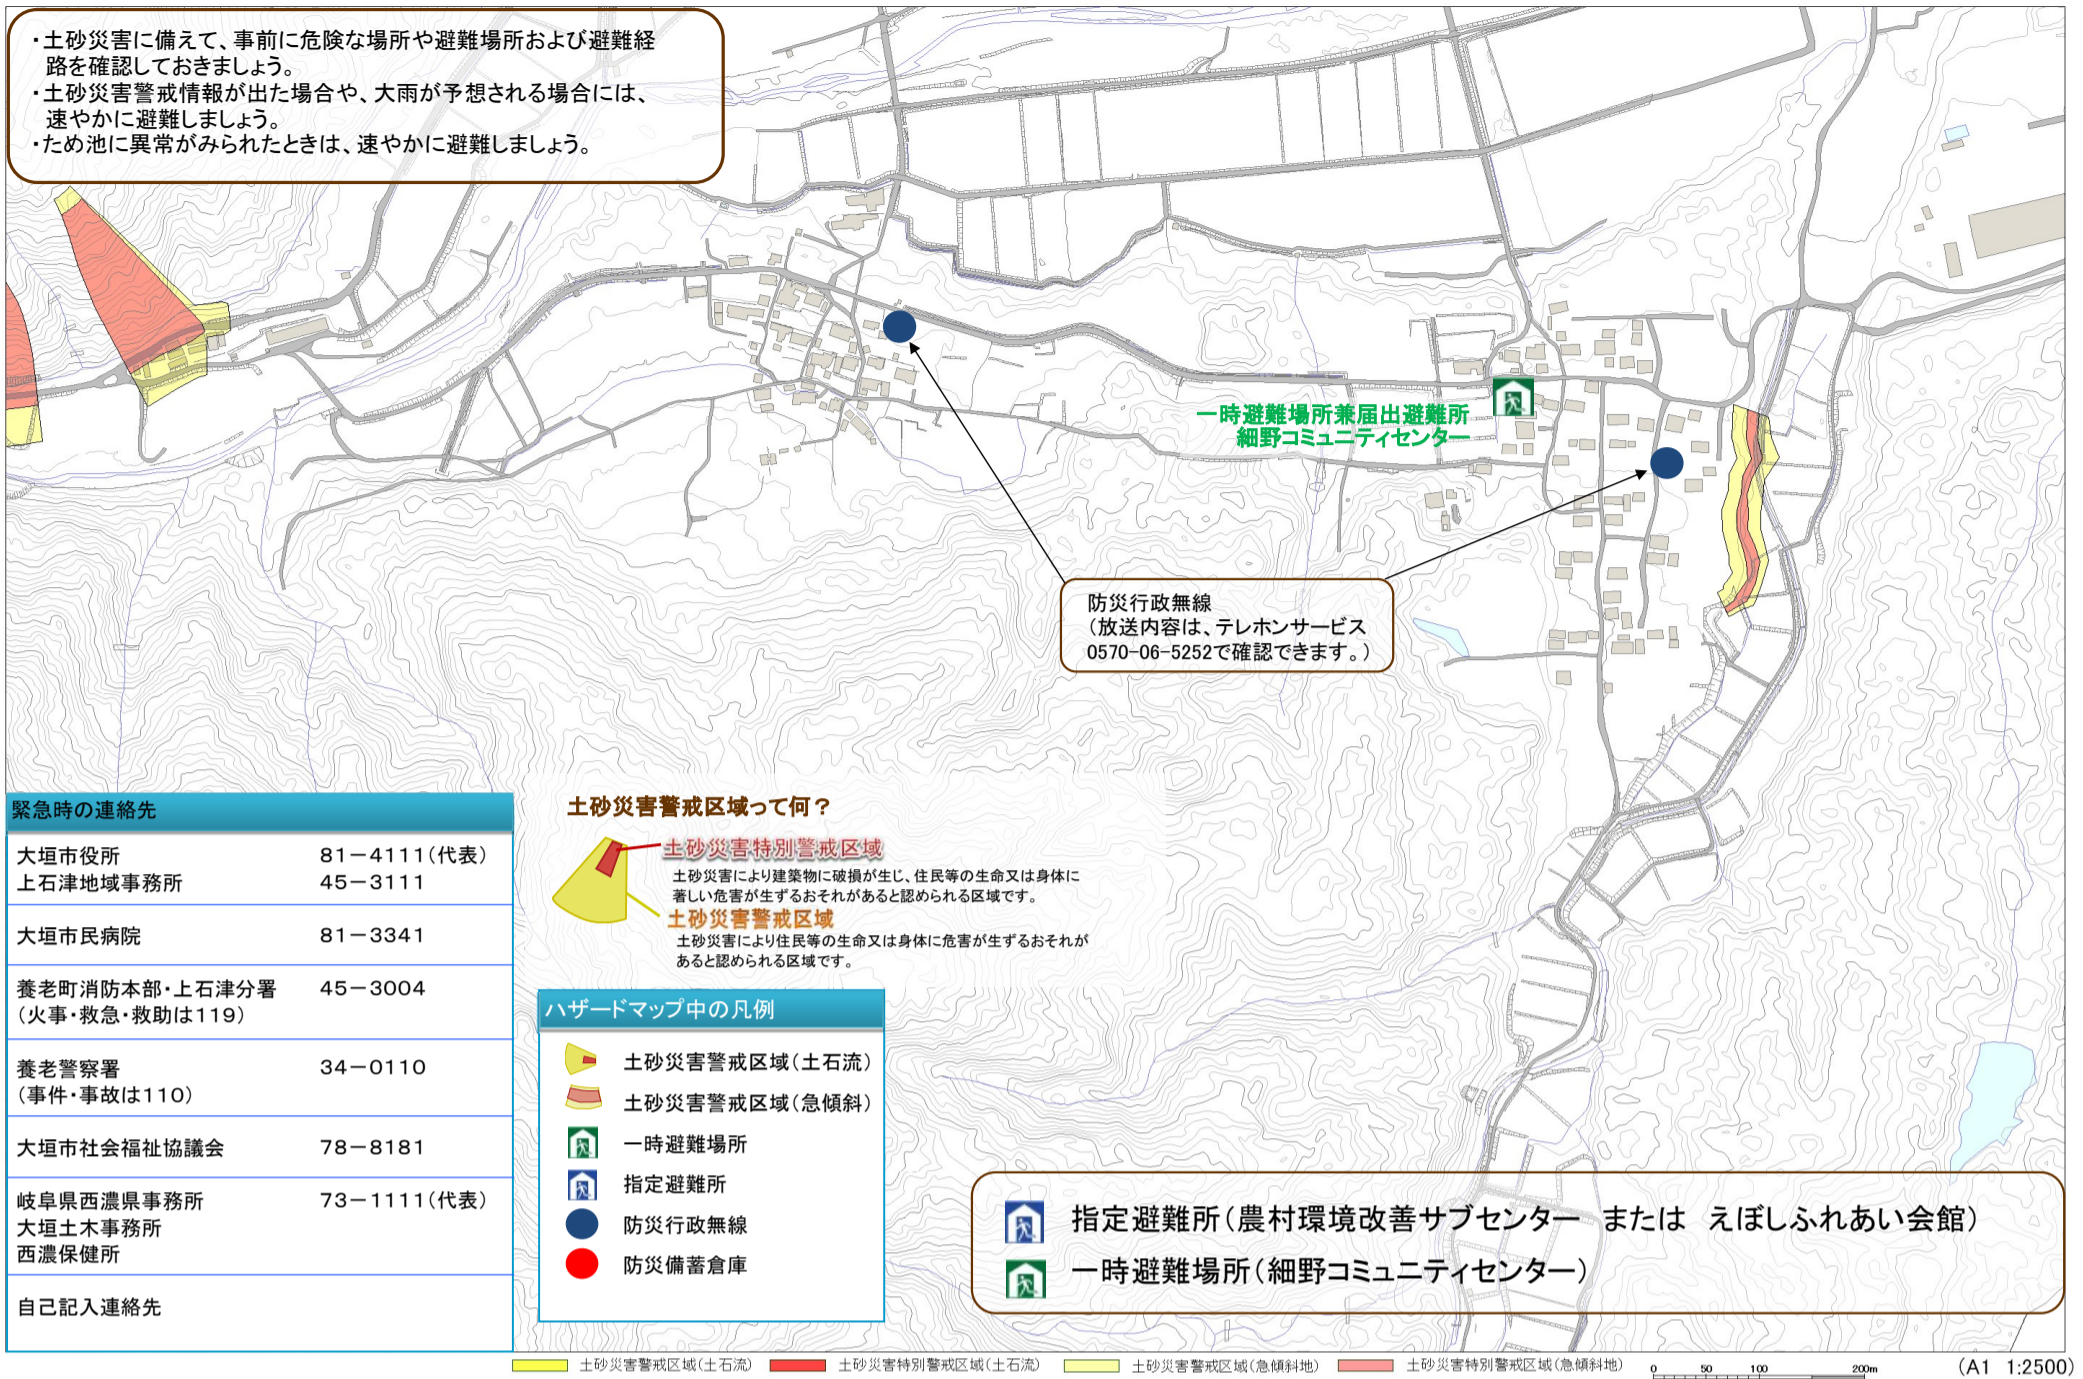

# 細野自治会 土砂災害防災マップ

- ・土砂災害に備えて、事前に危険な場所や避難場所および避難経路を確認しておきましょう。
- ・土砂災害警戒情報が出た場合や、大雨が予想される場合には、速やかに避難しましょう。
- ・ため池に異常がみられたときは、速やかに避難しましょう。

緊急時の連絡先	
大垣市役所	81-4111(代表)
上石津地域事務所	45-3111
大垣市民病院	81-3341
養老町消防本部・上石津分署 (火事・救急・救助は119)	45-3004
養老警察署 (事件・事故は110)	34-0110
大垣市社会福祉協議会	78-8181
岐阜県西濃県事務所 大垣土木事務所 西濃保健所	73-1111(代表)
自己記入連絡先	

## 土砂災害警戒区域って何？

### 土砂災害特別警戒区域

土砂災害により建築物に破損が生じ、住民等の生命又は身体に著しい危害が生ずるおそれがあると認められる区域です。

### 土砂災害警戒区域

土砂災害により住民等の生命又は身体に危害が生ずるおそれがあると認められる区域です。