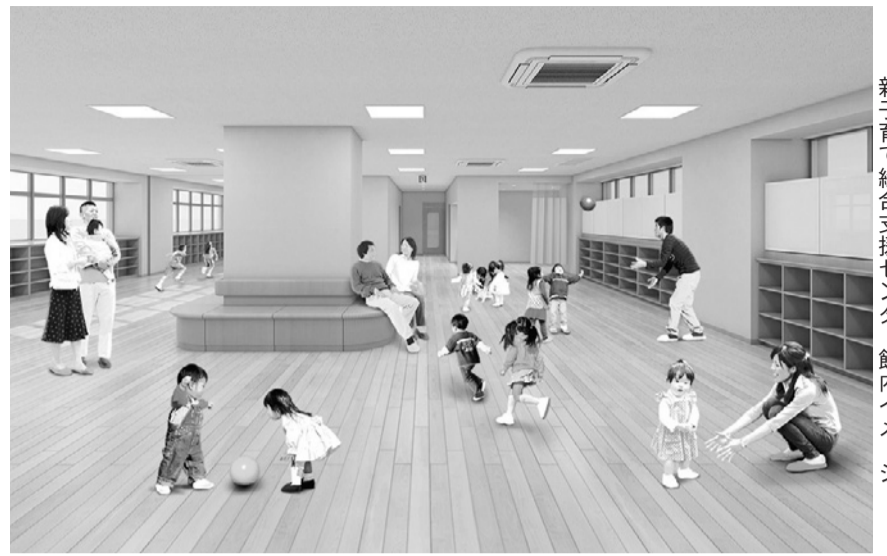

子育て日本一

54事業 23億3,578万円

◇親子バス利用支援事業…子育て世代の外出支援を図るため、就学前の子を連れた保護者などが市内のバスに乗車した場合、保護者などの乗車運賃を無料化し、その運賃相当額をバス会社へ補助する

◇子育て世代等中古住宅取得リフォーム補助金…子育て世代の定住促進を図るため、子育て世代などが中古住宅を取得しリフォームを行う費用に対し補助する

◇新子育て総合支援センター整備事業…大垣駅南街区市街地再開発事業により整備される

子育て支援施設を取得し、子育て相談、情報提供、人材育成、交流の機能を持ち、子育て支援の拠点機能を果たす「新子育て総合支援センター」を開設する

新子育て総合支援センター館内イメージ

◇子育てまちなかキャンパス講座事業…新子育て総合支援センターを核とした官学連携を展開するため、大垣女子短期大学と連携した講座を開催する

◇新子育て総合支援センター交流サロン事業…親子で遊びながら親同士の情報交換や仲間づくりなど交流を深めるとともに、学びの機会のある場として、常設の子育て交流サロンを開設する

◇子育て支援アプリ導入事業…子育て家庭のニーズに応じた幅広い子育て支援情報を効果的に配信するため、スマートフォン向け子育てアプリケーションを提供する

◇子ども向けホームページ作成事業…子どもたちの郷土への関心や愛着を高めるため、子ども向けの市紹介ホームページを作成する

◇ふるさと大垣科推進事業…ふるさと大垣の自然・歴史・文化を知り、誇りや愛着をもち、大垣のすばらしさを語るができる子どもたちを育てるため、全小中学校において土曜授業を活用した「ふるさと大垣科」を実施する

◇飛び出せ！イングリッシュ大垣推進事業…英語によるコミュニケーションの楽しさを感じてもらうため、市内の名所や旧跡、伝統文化、ものづくりなどについて、英語で伝える体験学習や施設見学会を実施する

ほか、子ども医療費支給事業／かがやき婚活事業／不妊治療費助成事業／妊婦健康診査事業／病児保育事業／公立保育所看護師配置事業／子育て世代等住宅取得支援利子補給金／幼児教育ICT活用事業／小学校水都っ子夢の教室事業／発達障害児等支援事業／特別支援教育サポート事業など

かがやきライフ

23事業 1億128万円

◇かがやきライフタウン大垣推進事業…市民活動や生涯学習に取り組む団体の活動成果の発表や、こうした活動に参加するきっかけの場としてのイベントを開催する

◇2分の3成人式開催事業…就職や結婚、子育てなど、さまざまな変化を経た30歳の節目の年に、人と人との出会いや地域とのつながりを作るきっかけの場を提供するため、「2分の3成人式」を開催する