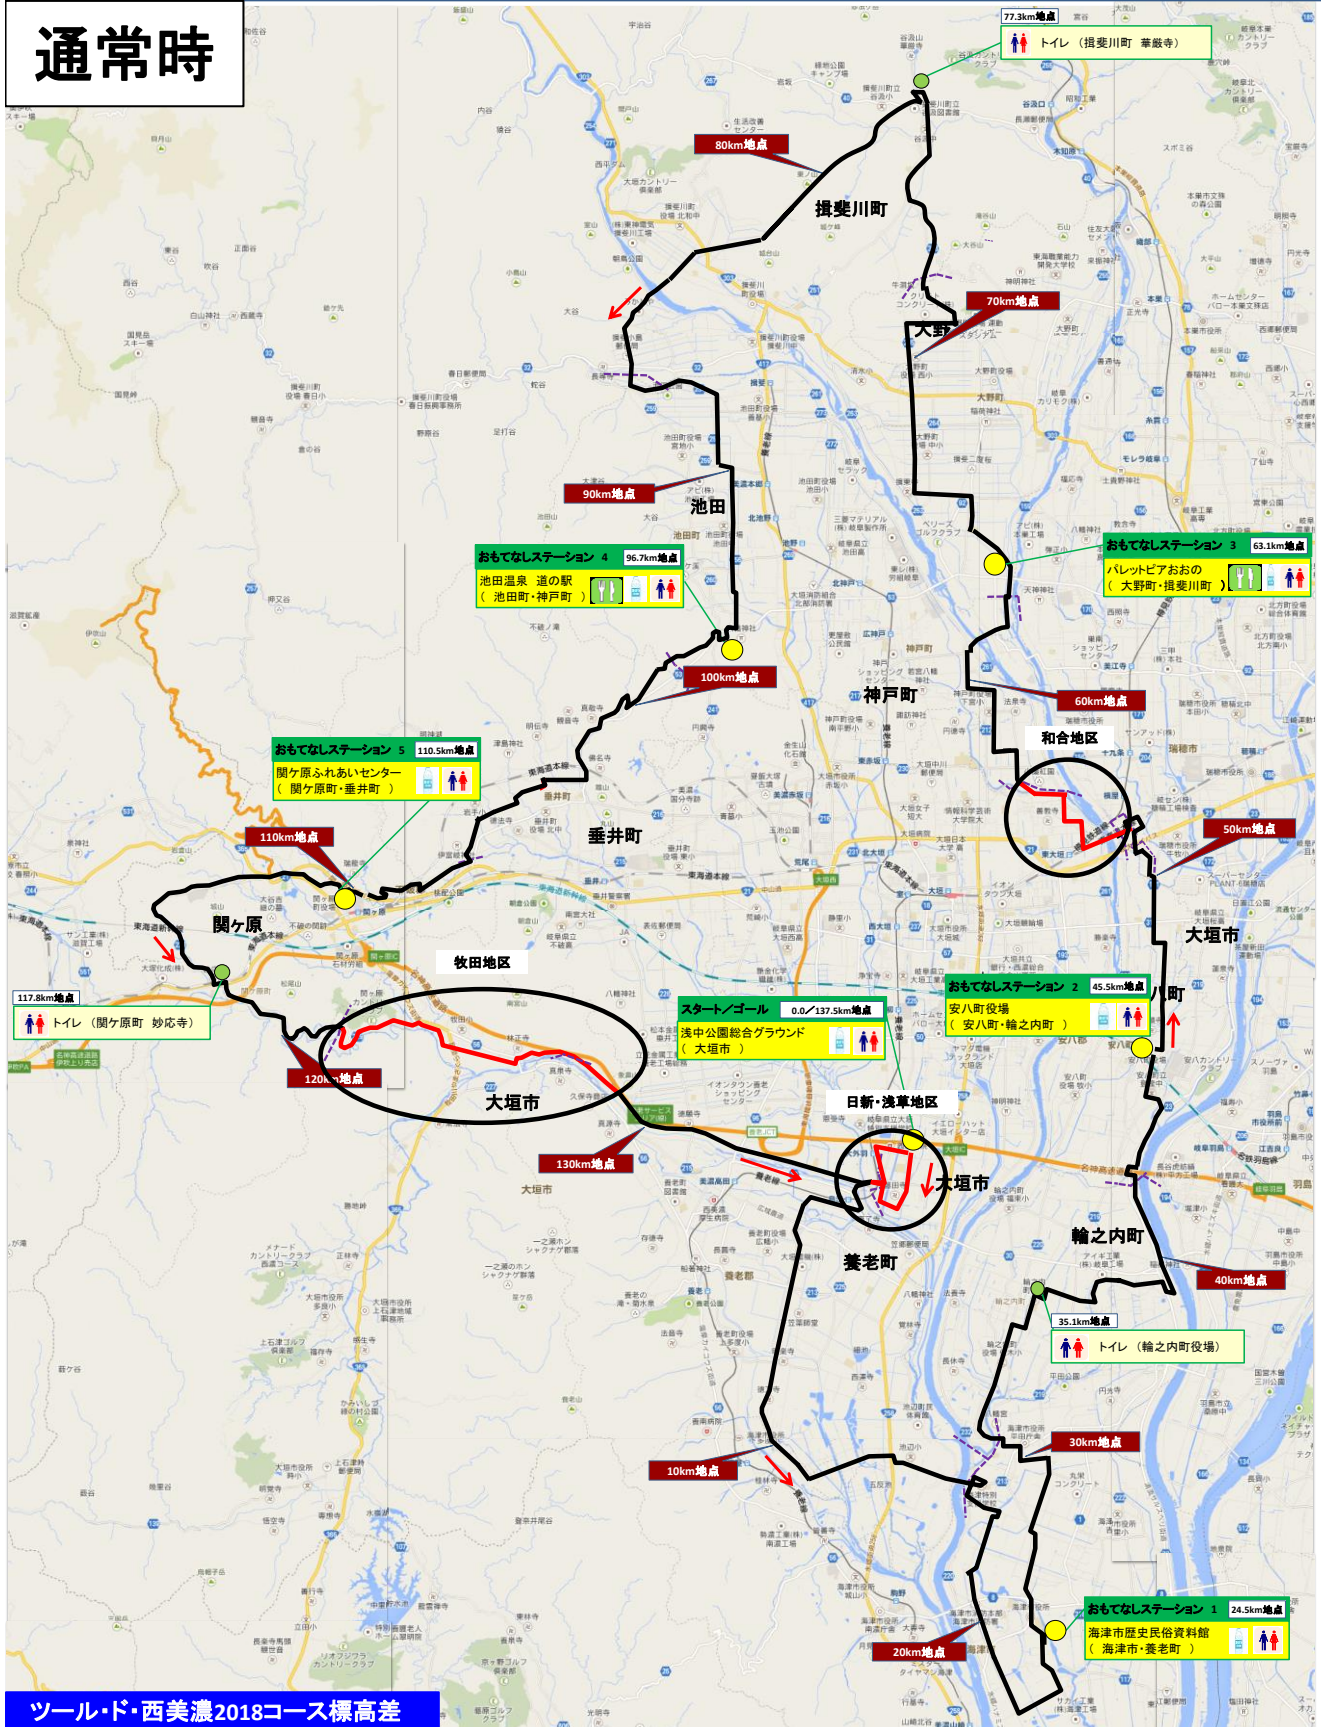

ツール・ド・西美濃2018 コースマップ

通常時

縮小時

雨天等の場合はコースを縮小して実施します