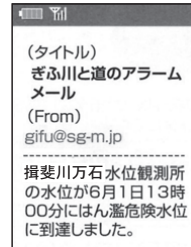

大雨、洪水、道路規制情報を配信 ぎふ川と道のアラームメール

県は、ご希望地域の大雨、洪水、道路規制情報などを携帯電話に自動配信するサービスを提供しています。

アラームメールを自動配信

配信項目

- ▶大雨・洪水注意報
- ▶大雨・洪水警報
- ▶雨量情報
- ▶河川水位情報
- ▶土砂災害警戒情報
- ▶道路通行規制情報

メールを受け取るためには？

登録方法①／右のQRコードを読み取り、手順に従って登録

登録方法②／「t-gifu@sg-m.jp」に空メールを送り、返信されたメールの手順に従って登録

問合せ／岐阜県河川課(☎058-272-8593)へ