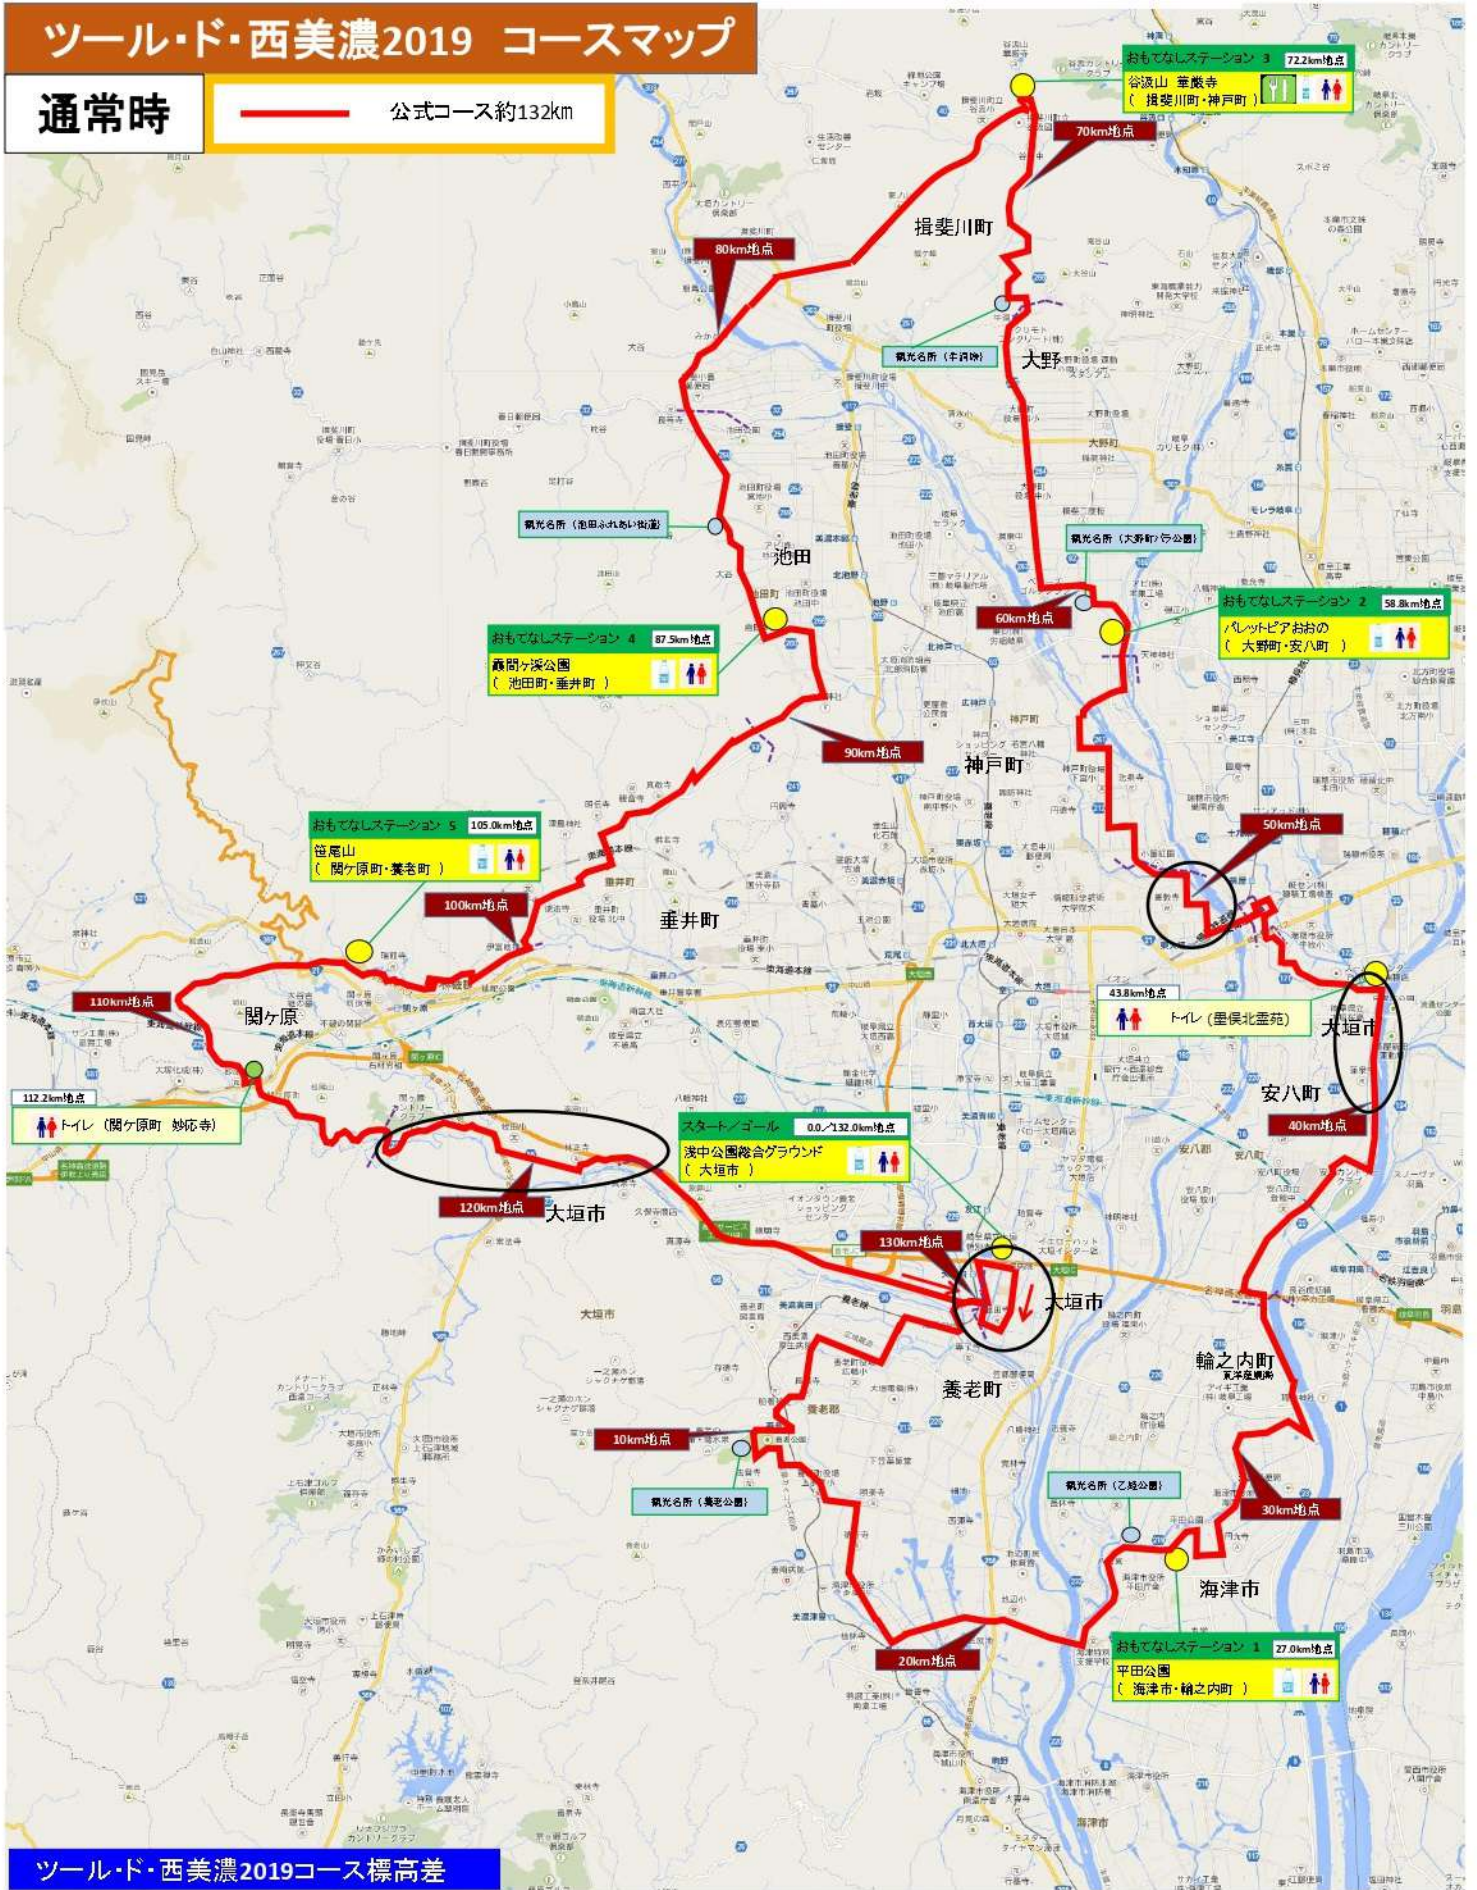

ツール・ド・西美濃2019 コースマップ

通常時

公式コース約132km

ツール・ド・西美濃2019コース標高差

最大標高差 H=227m

ツールド・西美濃2019 大会縮小 ショートカットコースマップ

雨天等の場合はコースを縮小して実施します。