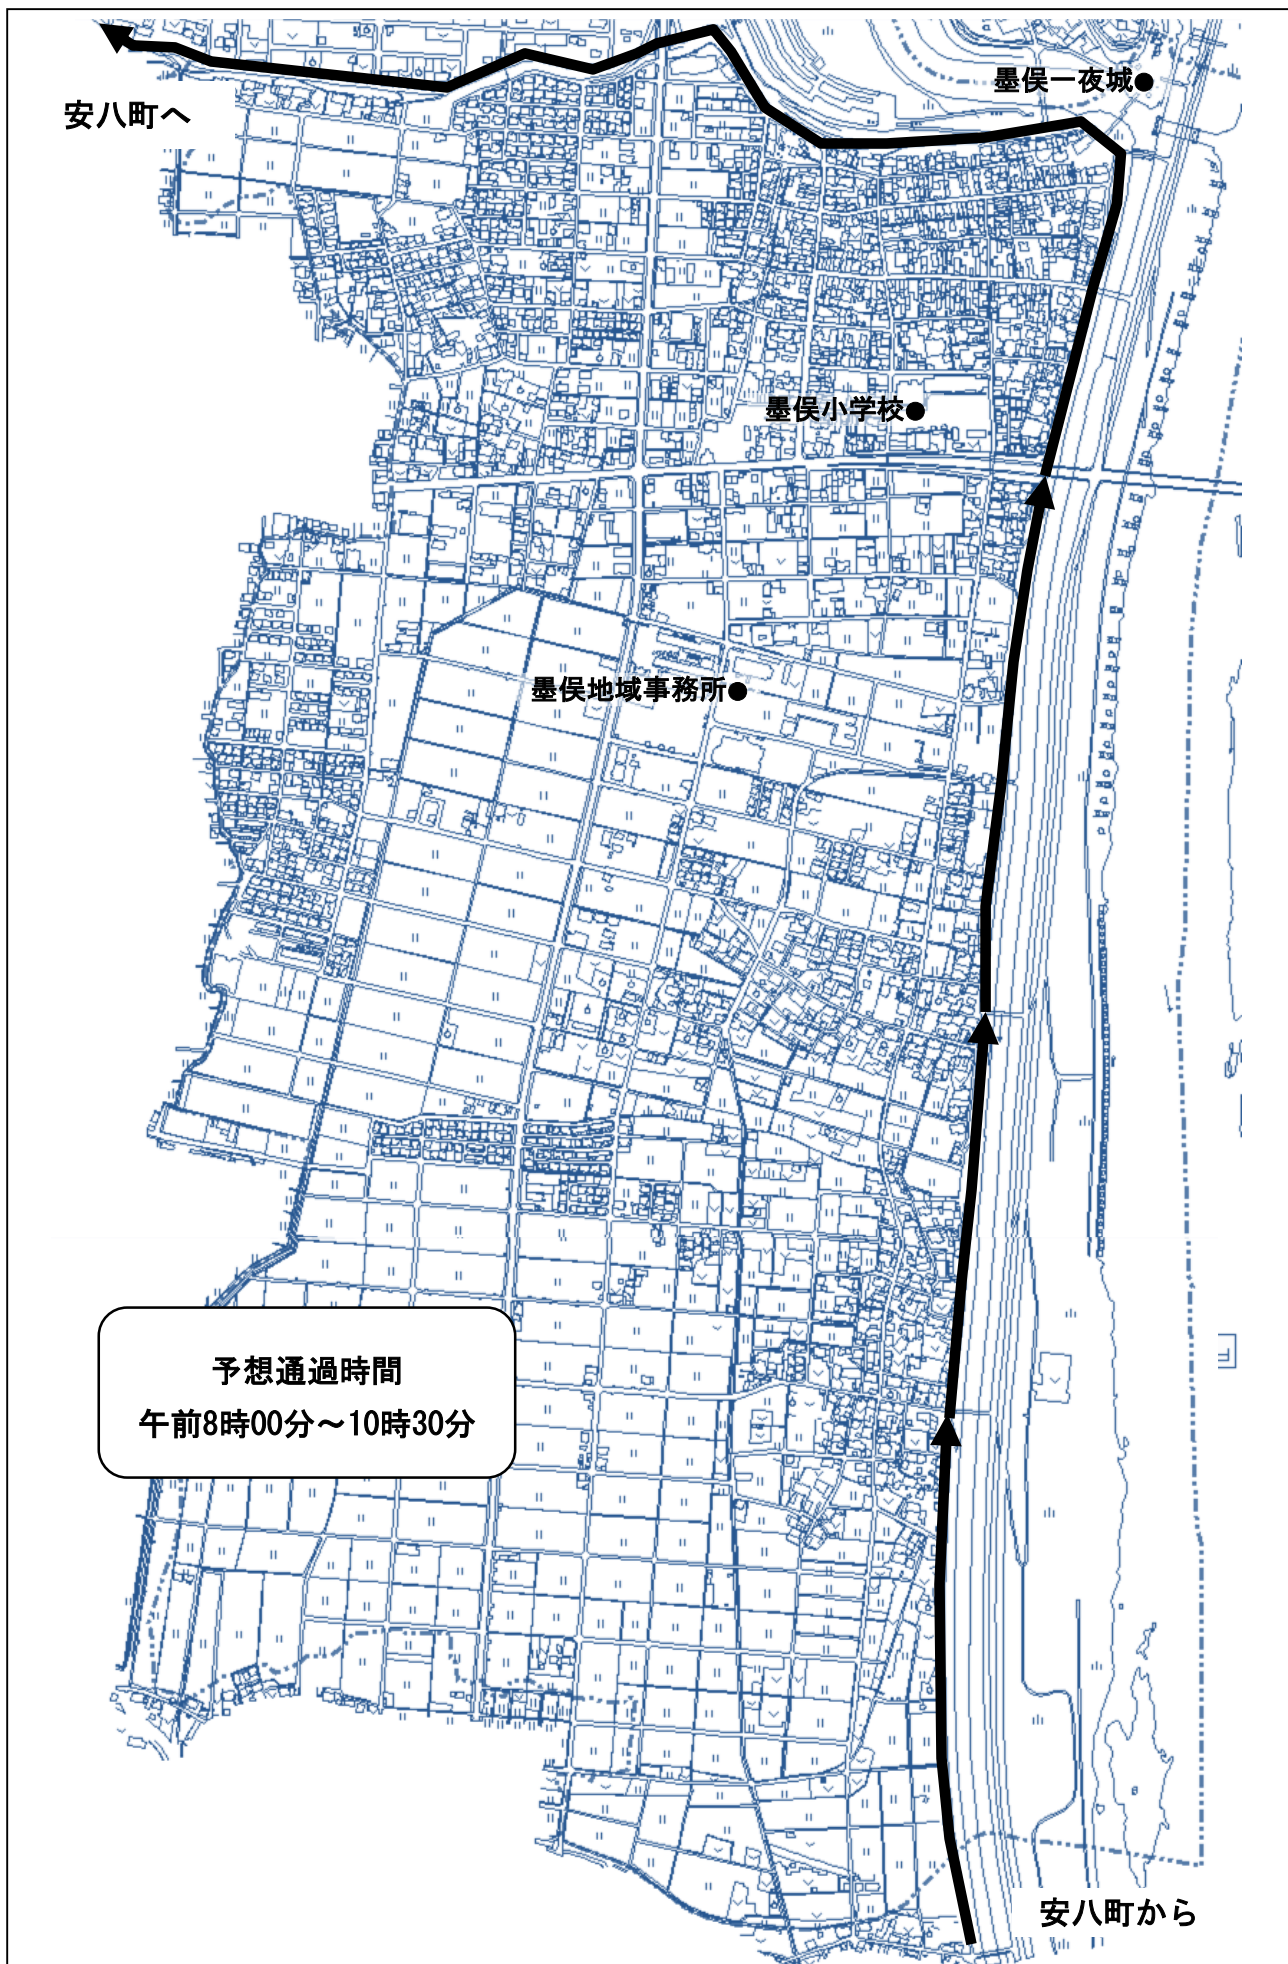

日新・浅草地区（通常コース）

日新・浅草地区（縮小コース）

墨俣地区（通常・縮小コース）

和合地区（通常コース）

上石津町牧田地区（通常コース）