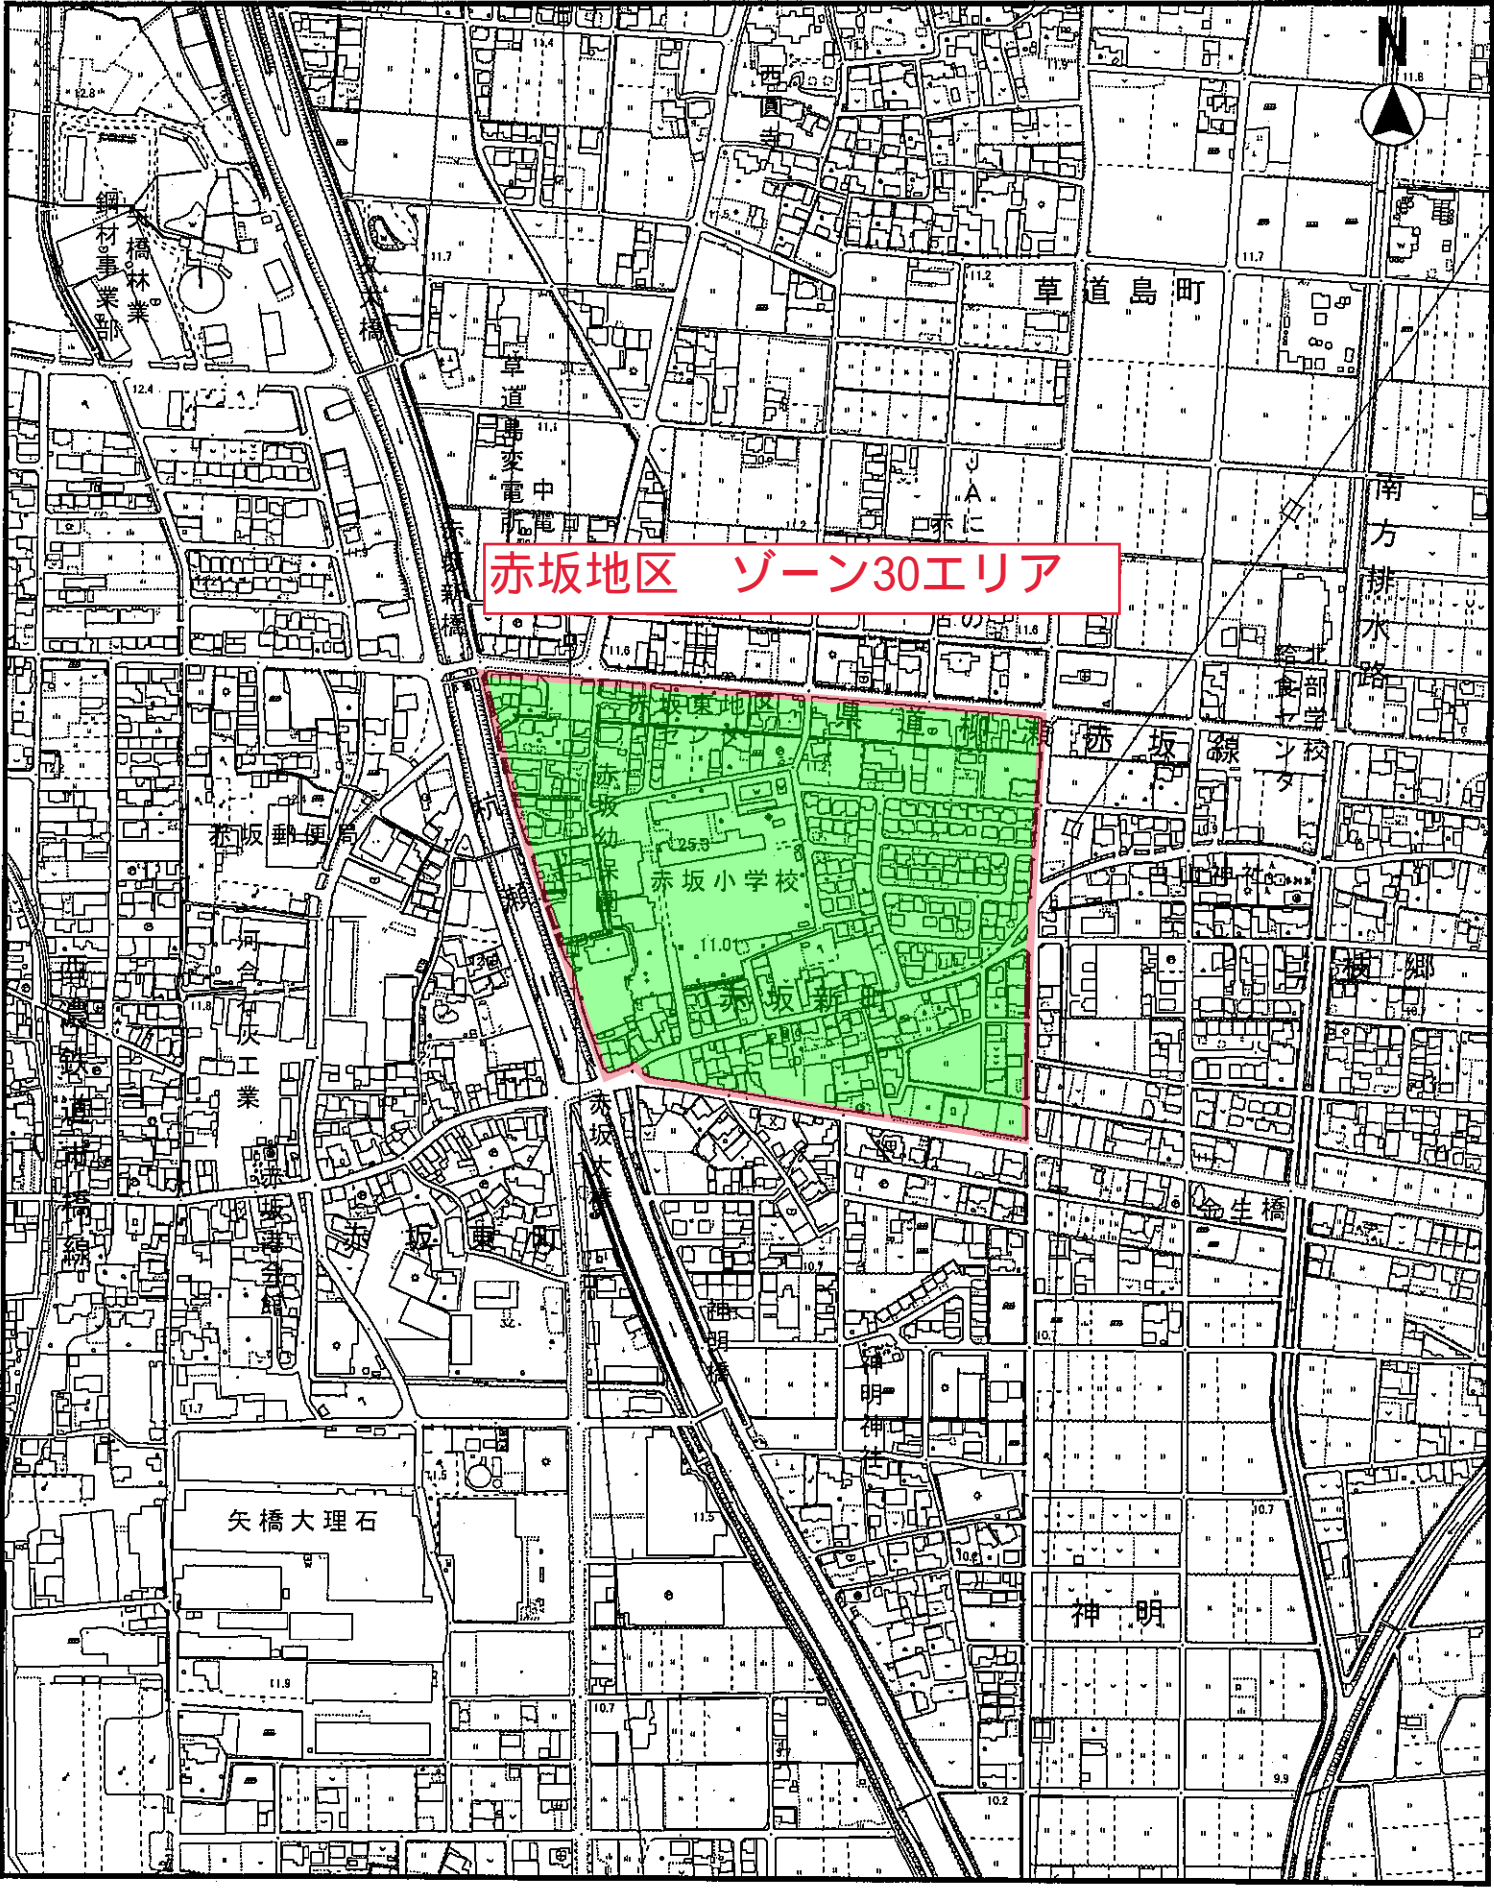

位置図

赤坂地区 ゾーン30エリア

赤坂小学校

矢橋大理石

神明

赤坂線

草道島町