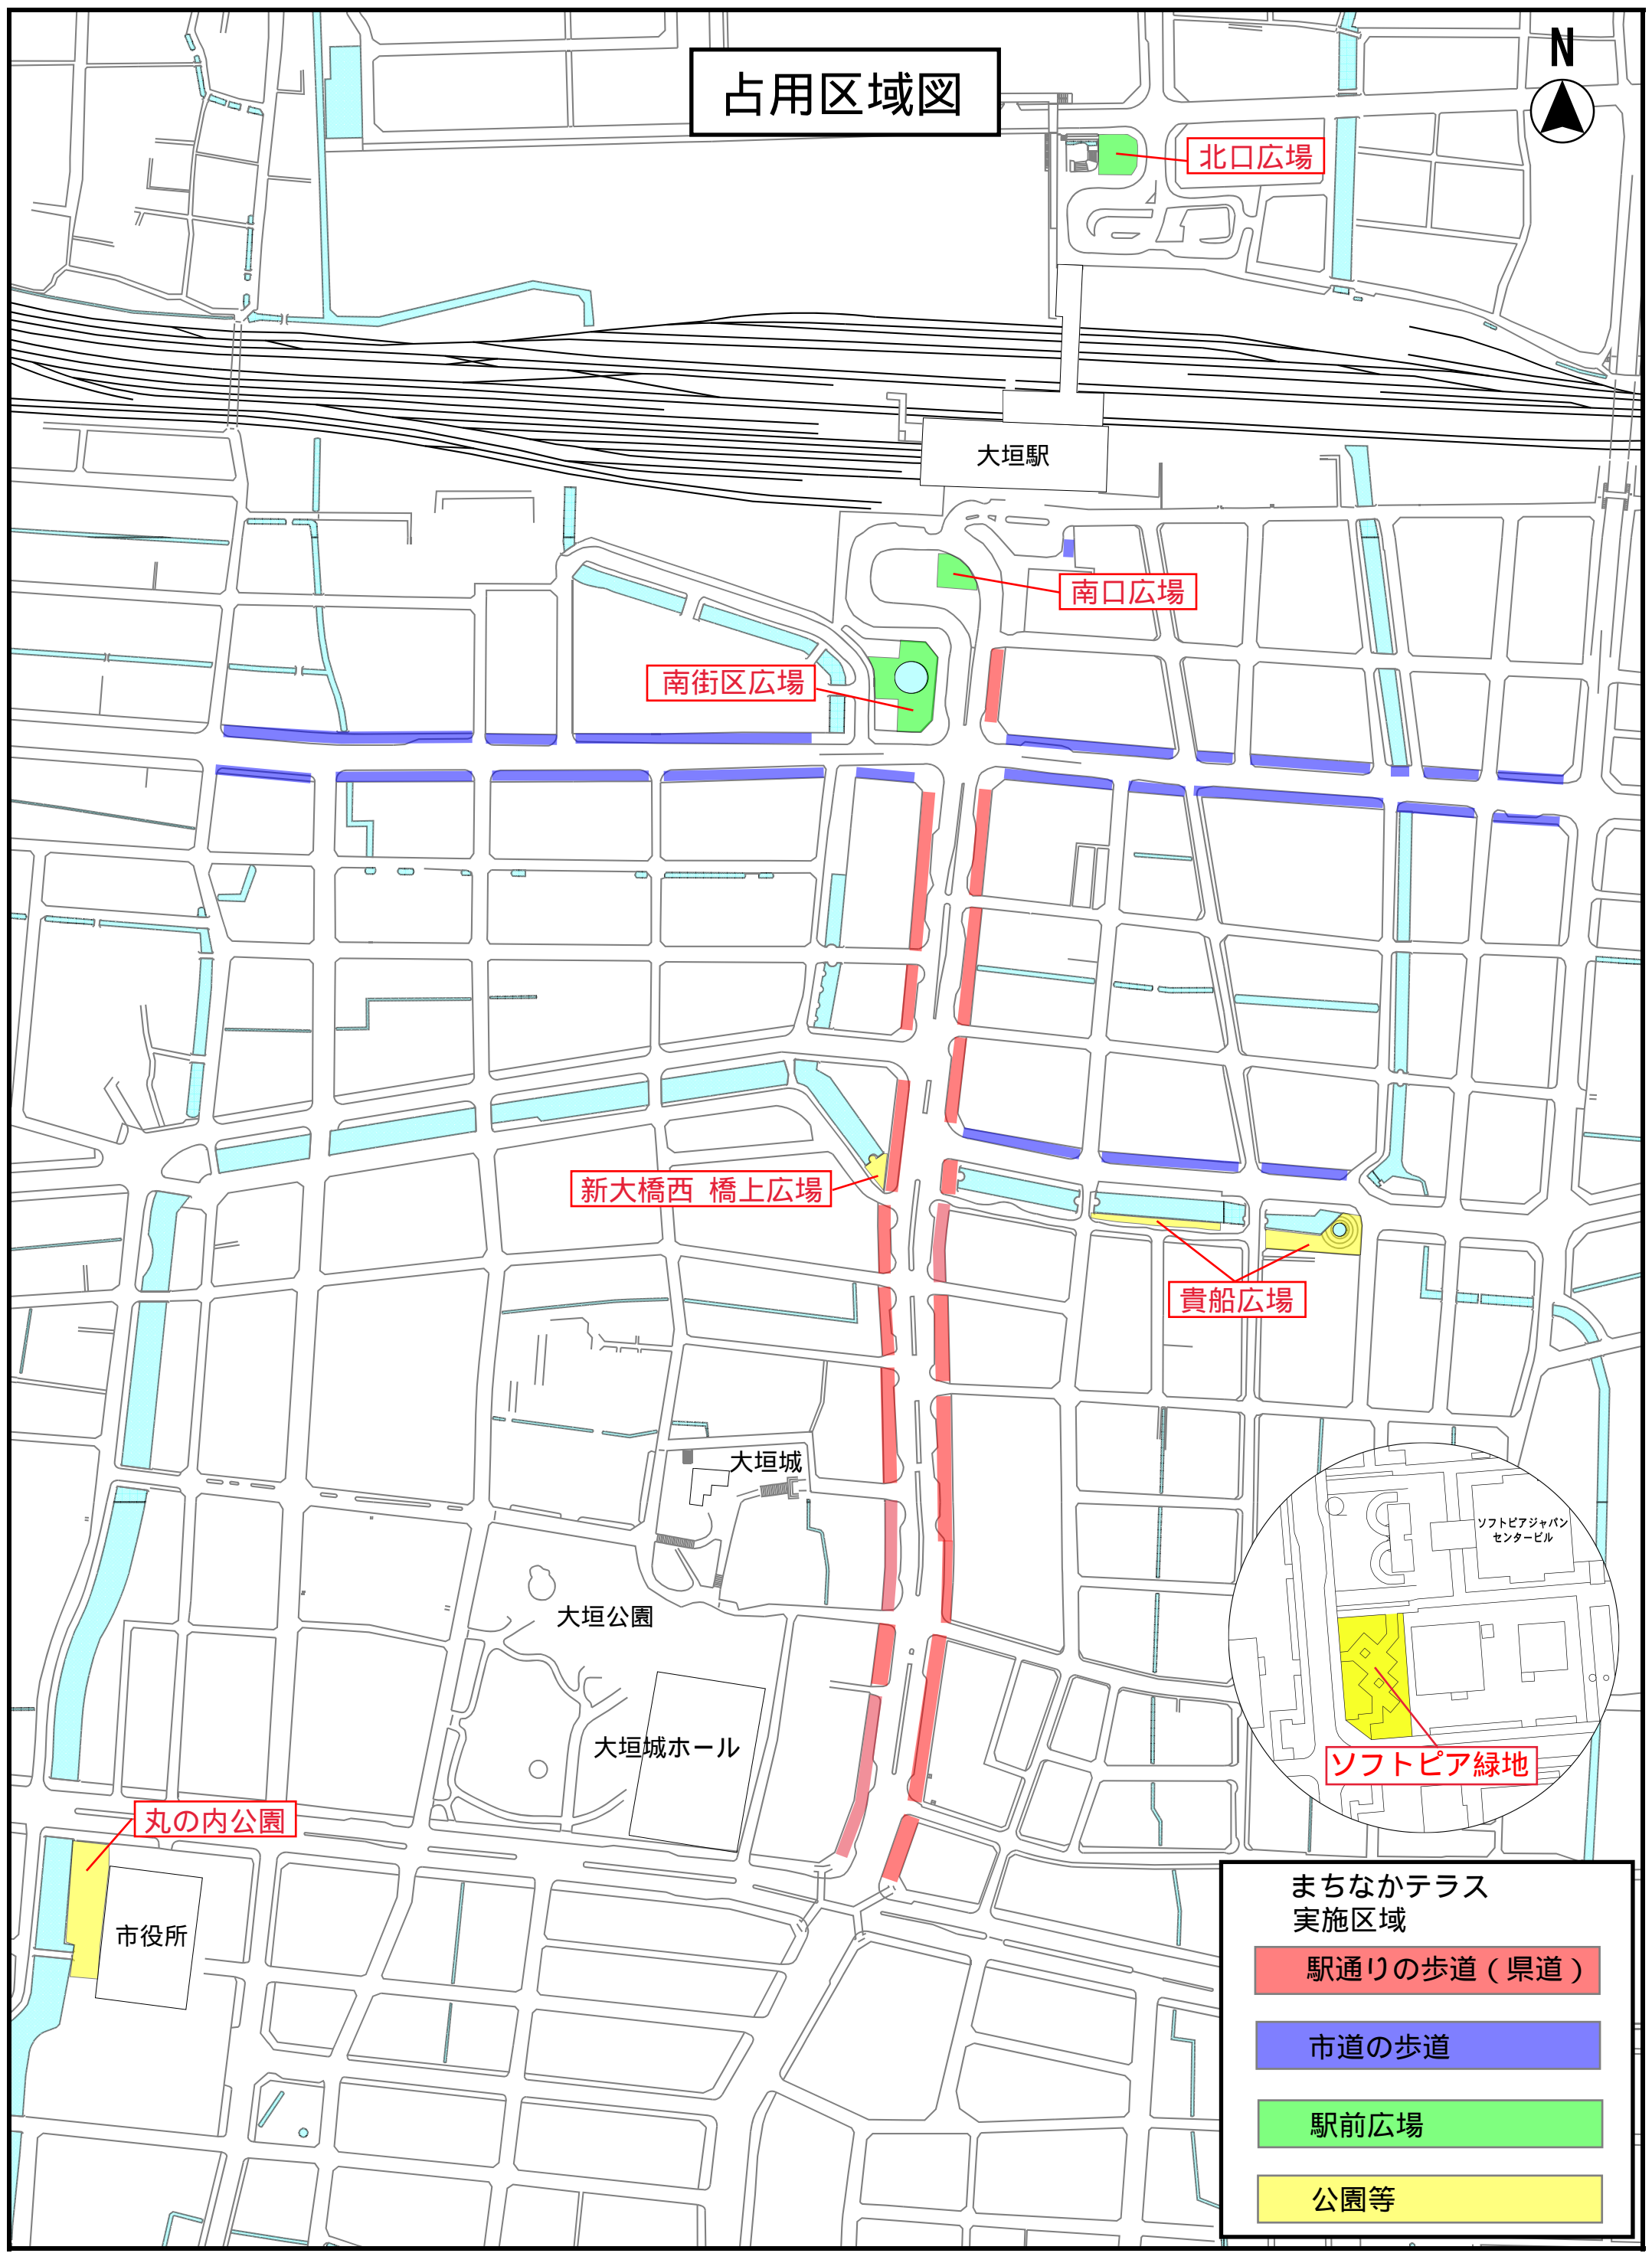

占用区域図

- まちなかテラス
実施区域
- 駅通りの歩道（県道）
- 市道の歩道
- 駅前広場
- 公園等