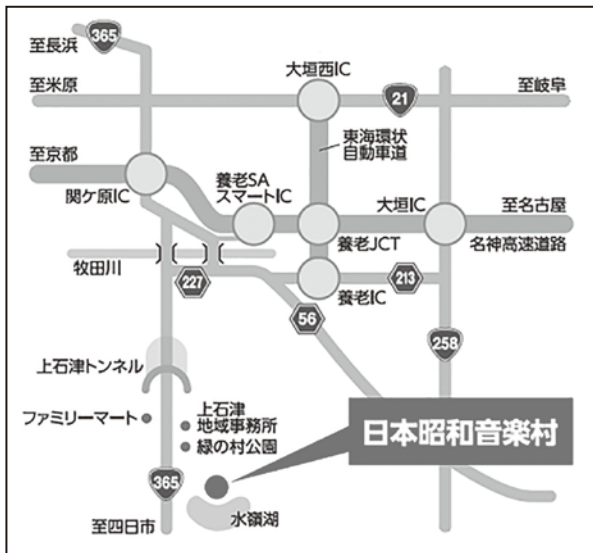

## ライブ 配信予定

今回の公演は、  
**日本昭和音楽村 公式  
You Tube チャンネル**にて  
ライブ配信を予定しております。

◀◀◀ 右記QR コードから **CHECK!!**

チャンネル登録もよろしくお願いたします

## 大垣ケーブルテレビにて放送予定

今回の公演は、大垣ケーブルテレビにて放送が  
予定されております。詳しい日程は決まり次第  
**日本昭和音楽村 公式ウェブサイト**にて  
お知らせいたします。

水の都おおがき 水嶺湖畔 日本昭和音楽村

水の都おおがき 水嶺湖畔

## 日本昭和音楽村 水嶺湖ホール Access

〈名古屋・岐阜から約50分 / 四日市から約60分〉

所在地 〒503-1632  
岐阜県大垣市上石津町下山2011番地  
電話:0584-45-3344

お車でお越しの場合 | 名神高速道路「養老SAスマートIC」または「関ヶ原IC」から16km(約20分)  
一般道で大垣市(市街地)から約45分

電車でお越しの場合 | JR「関ヶ原駅」から17km  
(タクシーで約25分)