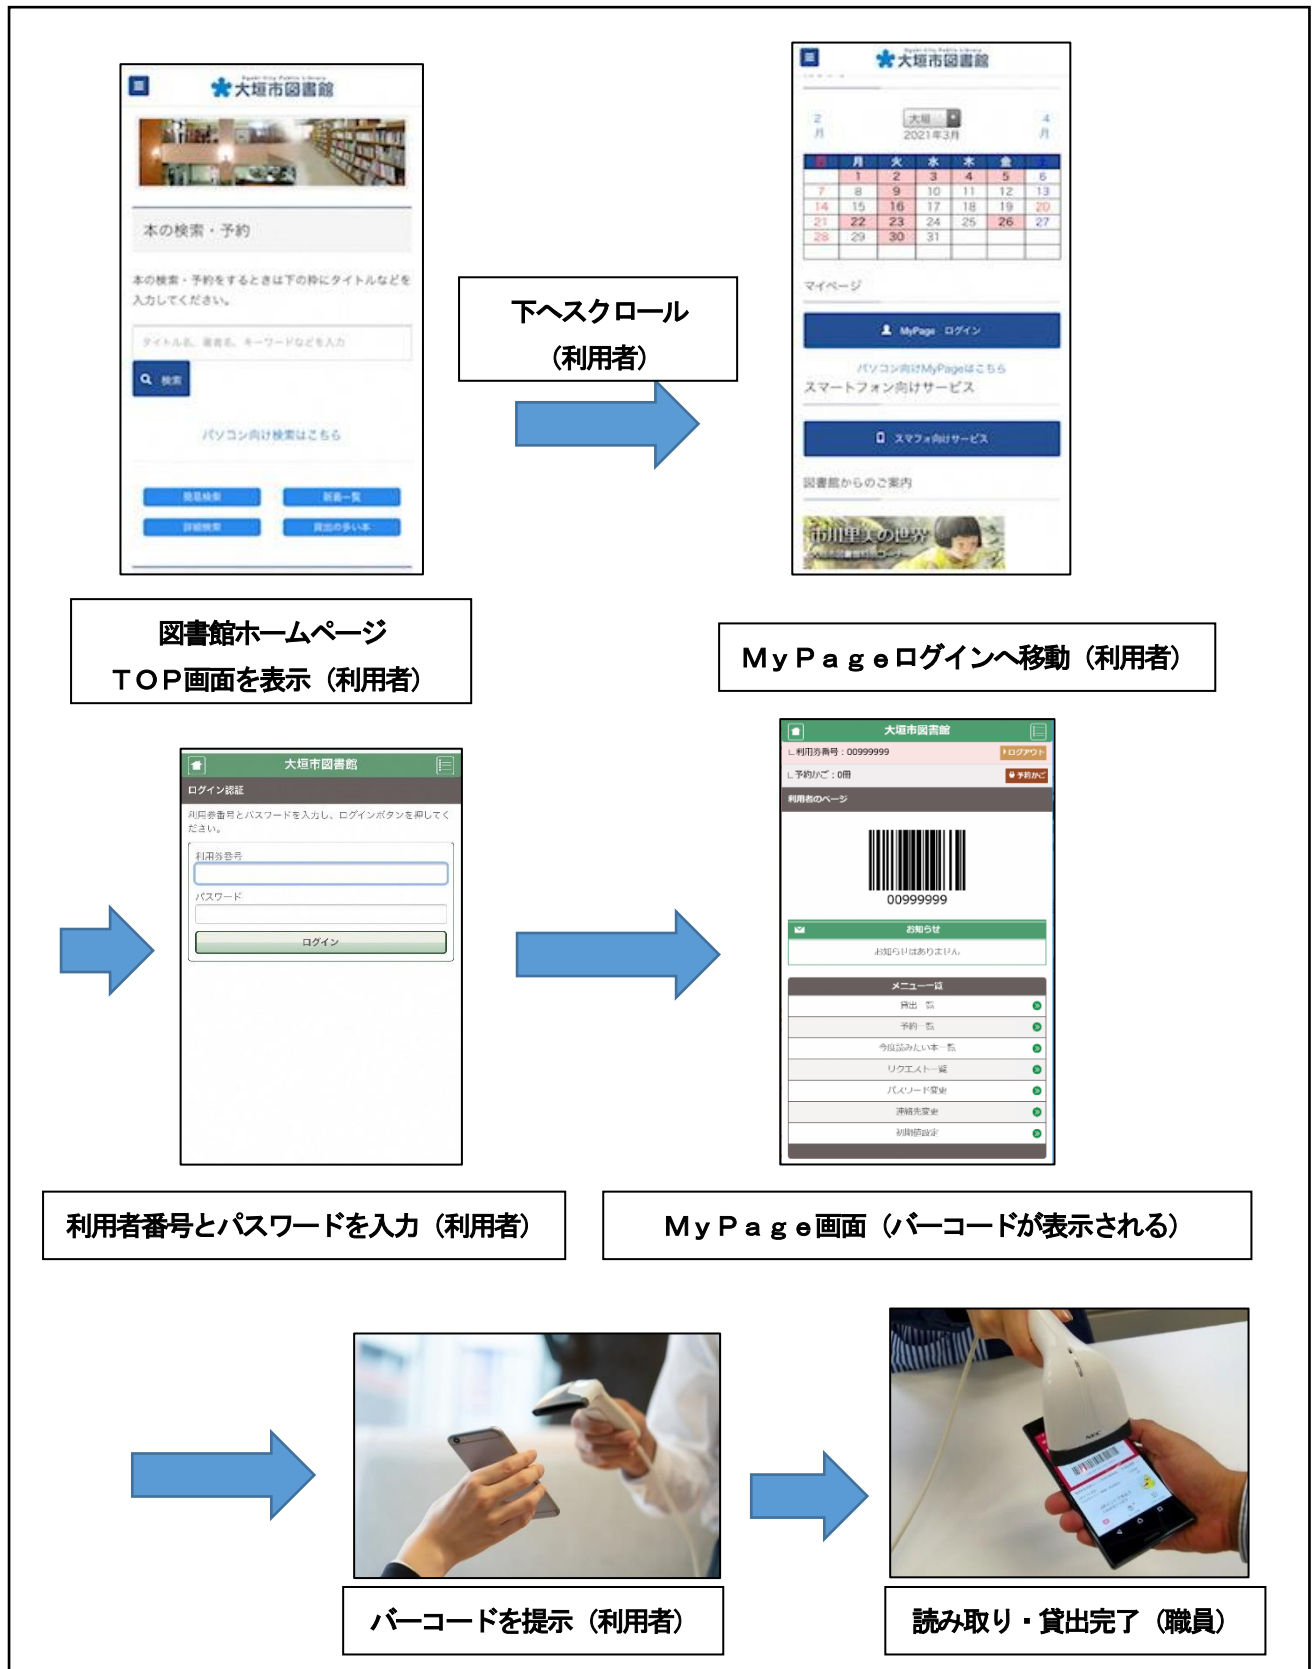

### 3 目的

ICT（情報通信技術）等の先端技術の活用により、スマートフォンの画面に利用者特定するバーコードを表示し、図書の貸し出しを迅速かつ容易に可能とする「図書館デジタル利用カードシステム」を開発し、大垣市立図書館、上石津図書館及び墨俣図書館におけるサービスの充実を図る。

利用券番号 : 00999999

ログアウト

予約かご : 0冊

予約かご

利用者のページ

00999999