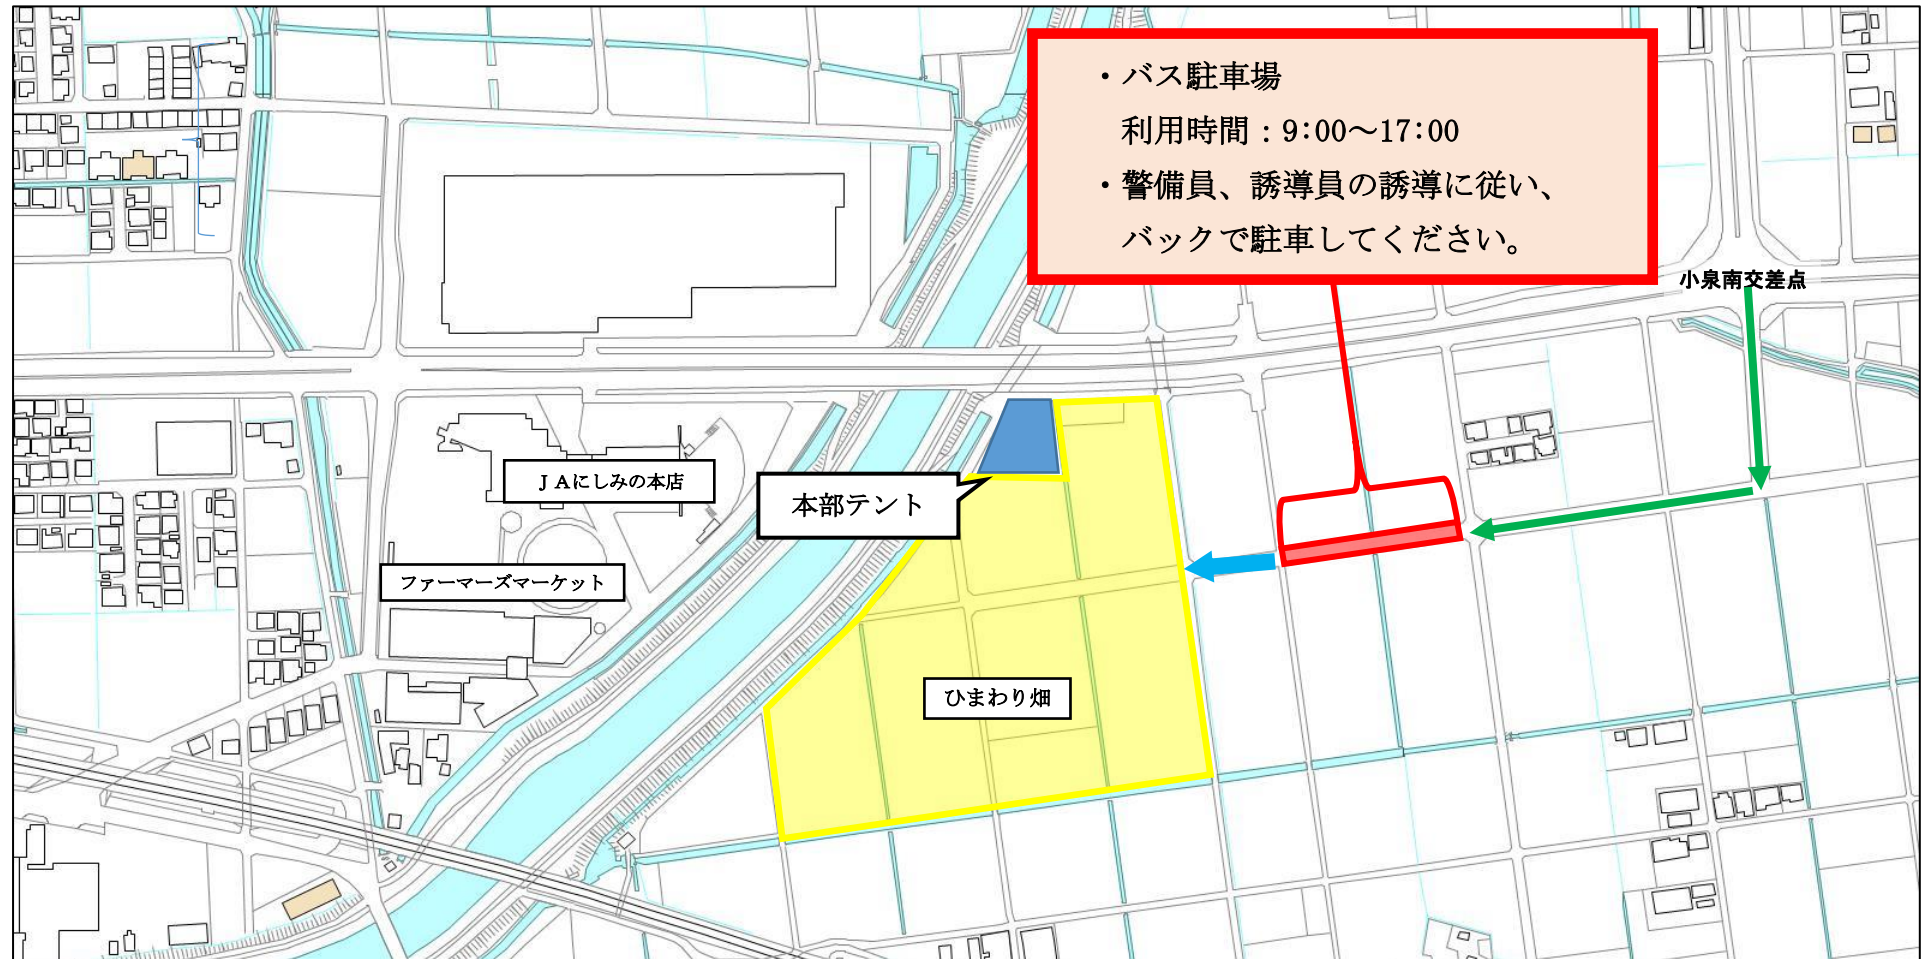

観光バス駐車場について

観光バス駐車場

観光バス駐車場を利用するには、2日前までに駐車場の予約をしてください。事前予約ない場合は、利用はできません。

連絡先：0584-47-8624（大垣市役所農林課）

→ バス順路 → 歩行者順路 〇 バス駐車場所