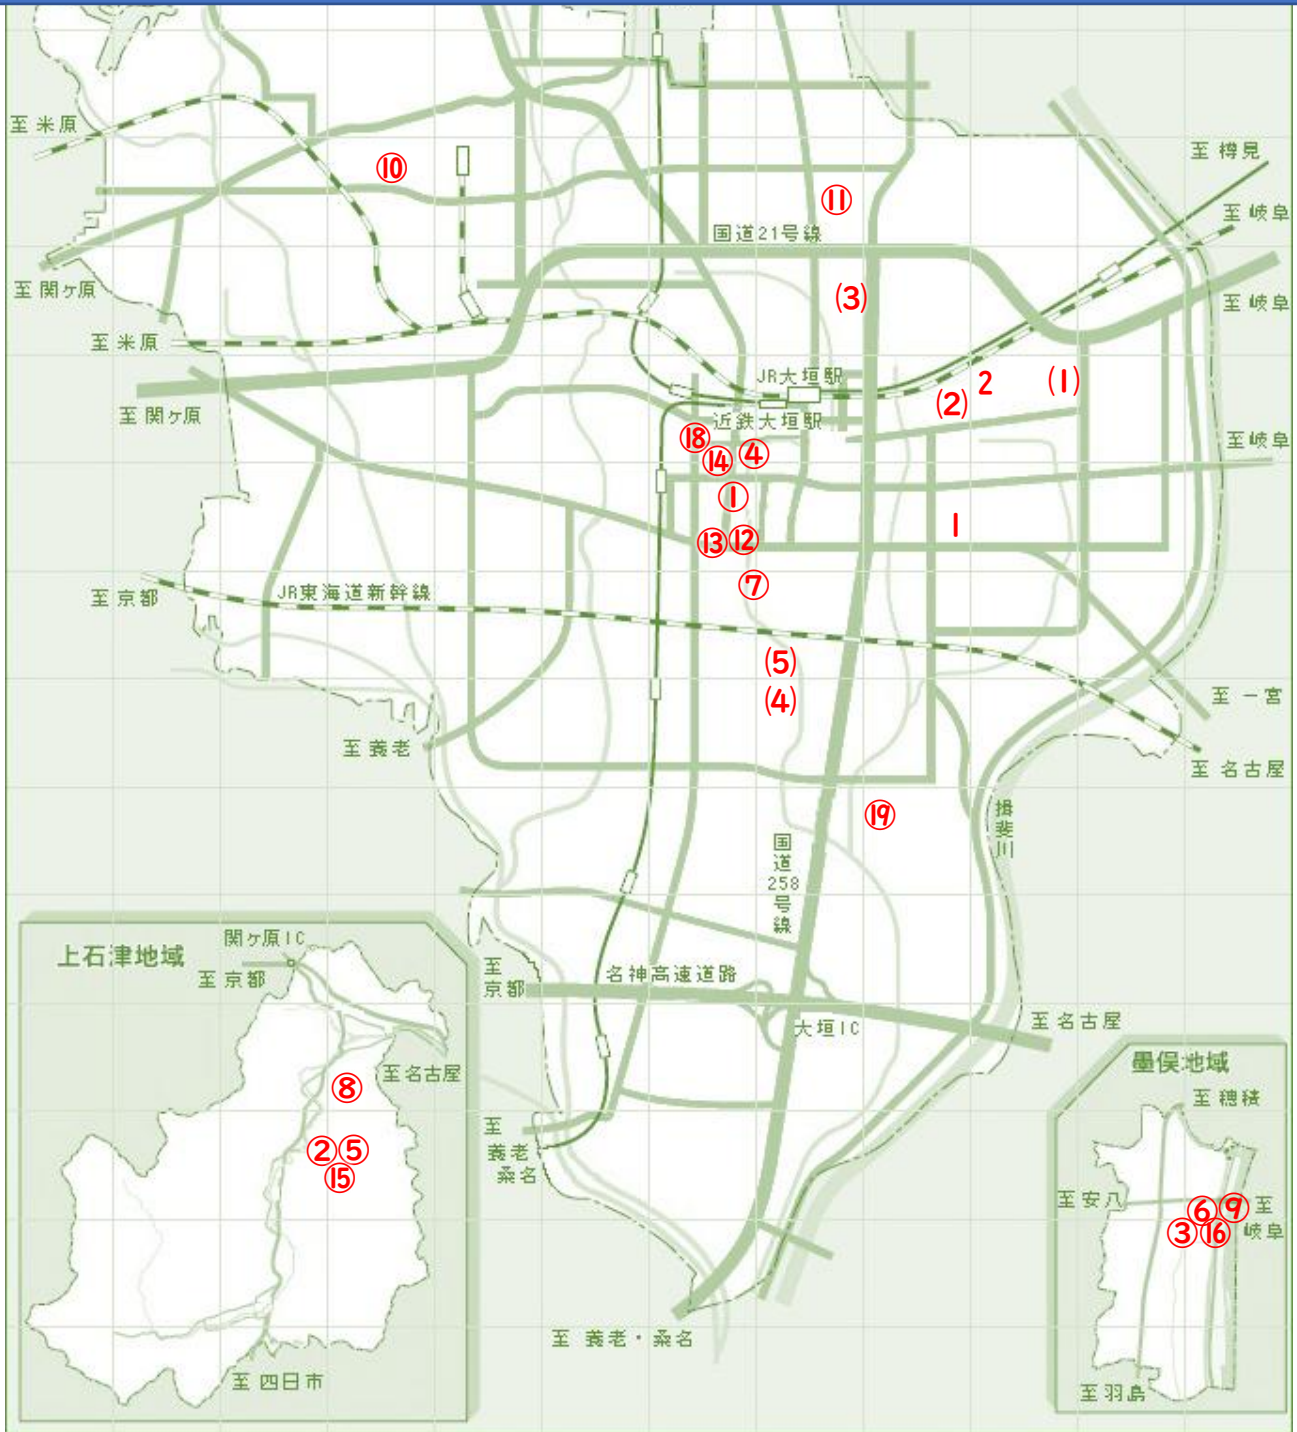

クーリングシェルター マップ

日中お出かけの際、強い日差しを浴びて、不安を感じた場合等体調が悪くなる前に休憩場所としてご利用いただけます。

市有施設【19施設】

県有施設【2施設】

民間施設【5施設】

No	施設名	No	施設名	No	施設名
①	大垣市役所本庁舎	⑪	中川ふれあいセンター	1	西濃総合庁舎
②	上石津地域事務所	⑫	総合福祉会館	2	ソフトピアジャパンセンタービル
③	墨俣地域事務所	⑬	奥の細道むすびの地記念館		
④	大垣市保健センター	⑭	大垣市立図書館		
⑤	上石津保健センター	⑮	大垣市立上石津図書館		
⑥	墨俣保健センター	⑯	大垣市立墨俣図書館		
⑦	大垣市老人福祉センター	⑰	大垣市情報工房		
⑧	上石津老人福祉センター	⑱	大垣市サイトピアセンター	(1)	イオンモール大垣
⑨	墨俣老人福祉センター			(2)	イオンタウン大垣
⑩	かたらいプラザ			(3)	パロー大垣店
				(4)	パロー大垣東店
				(5)	パロー大垣南店