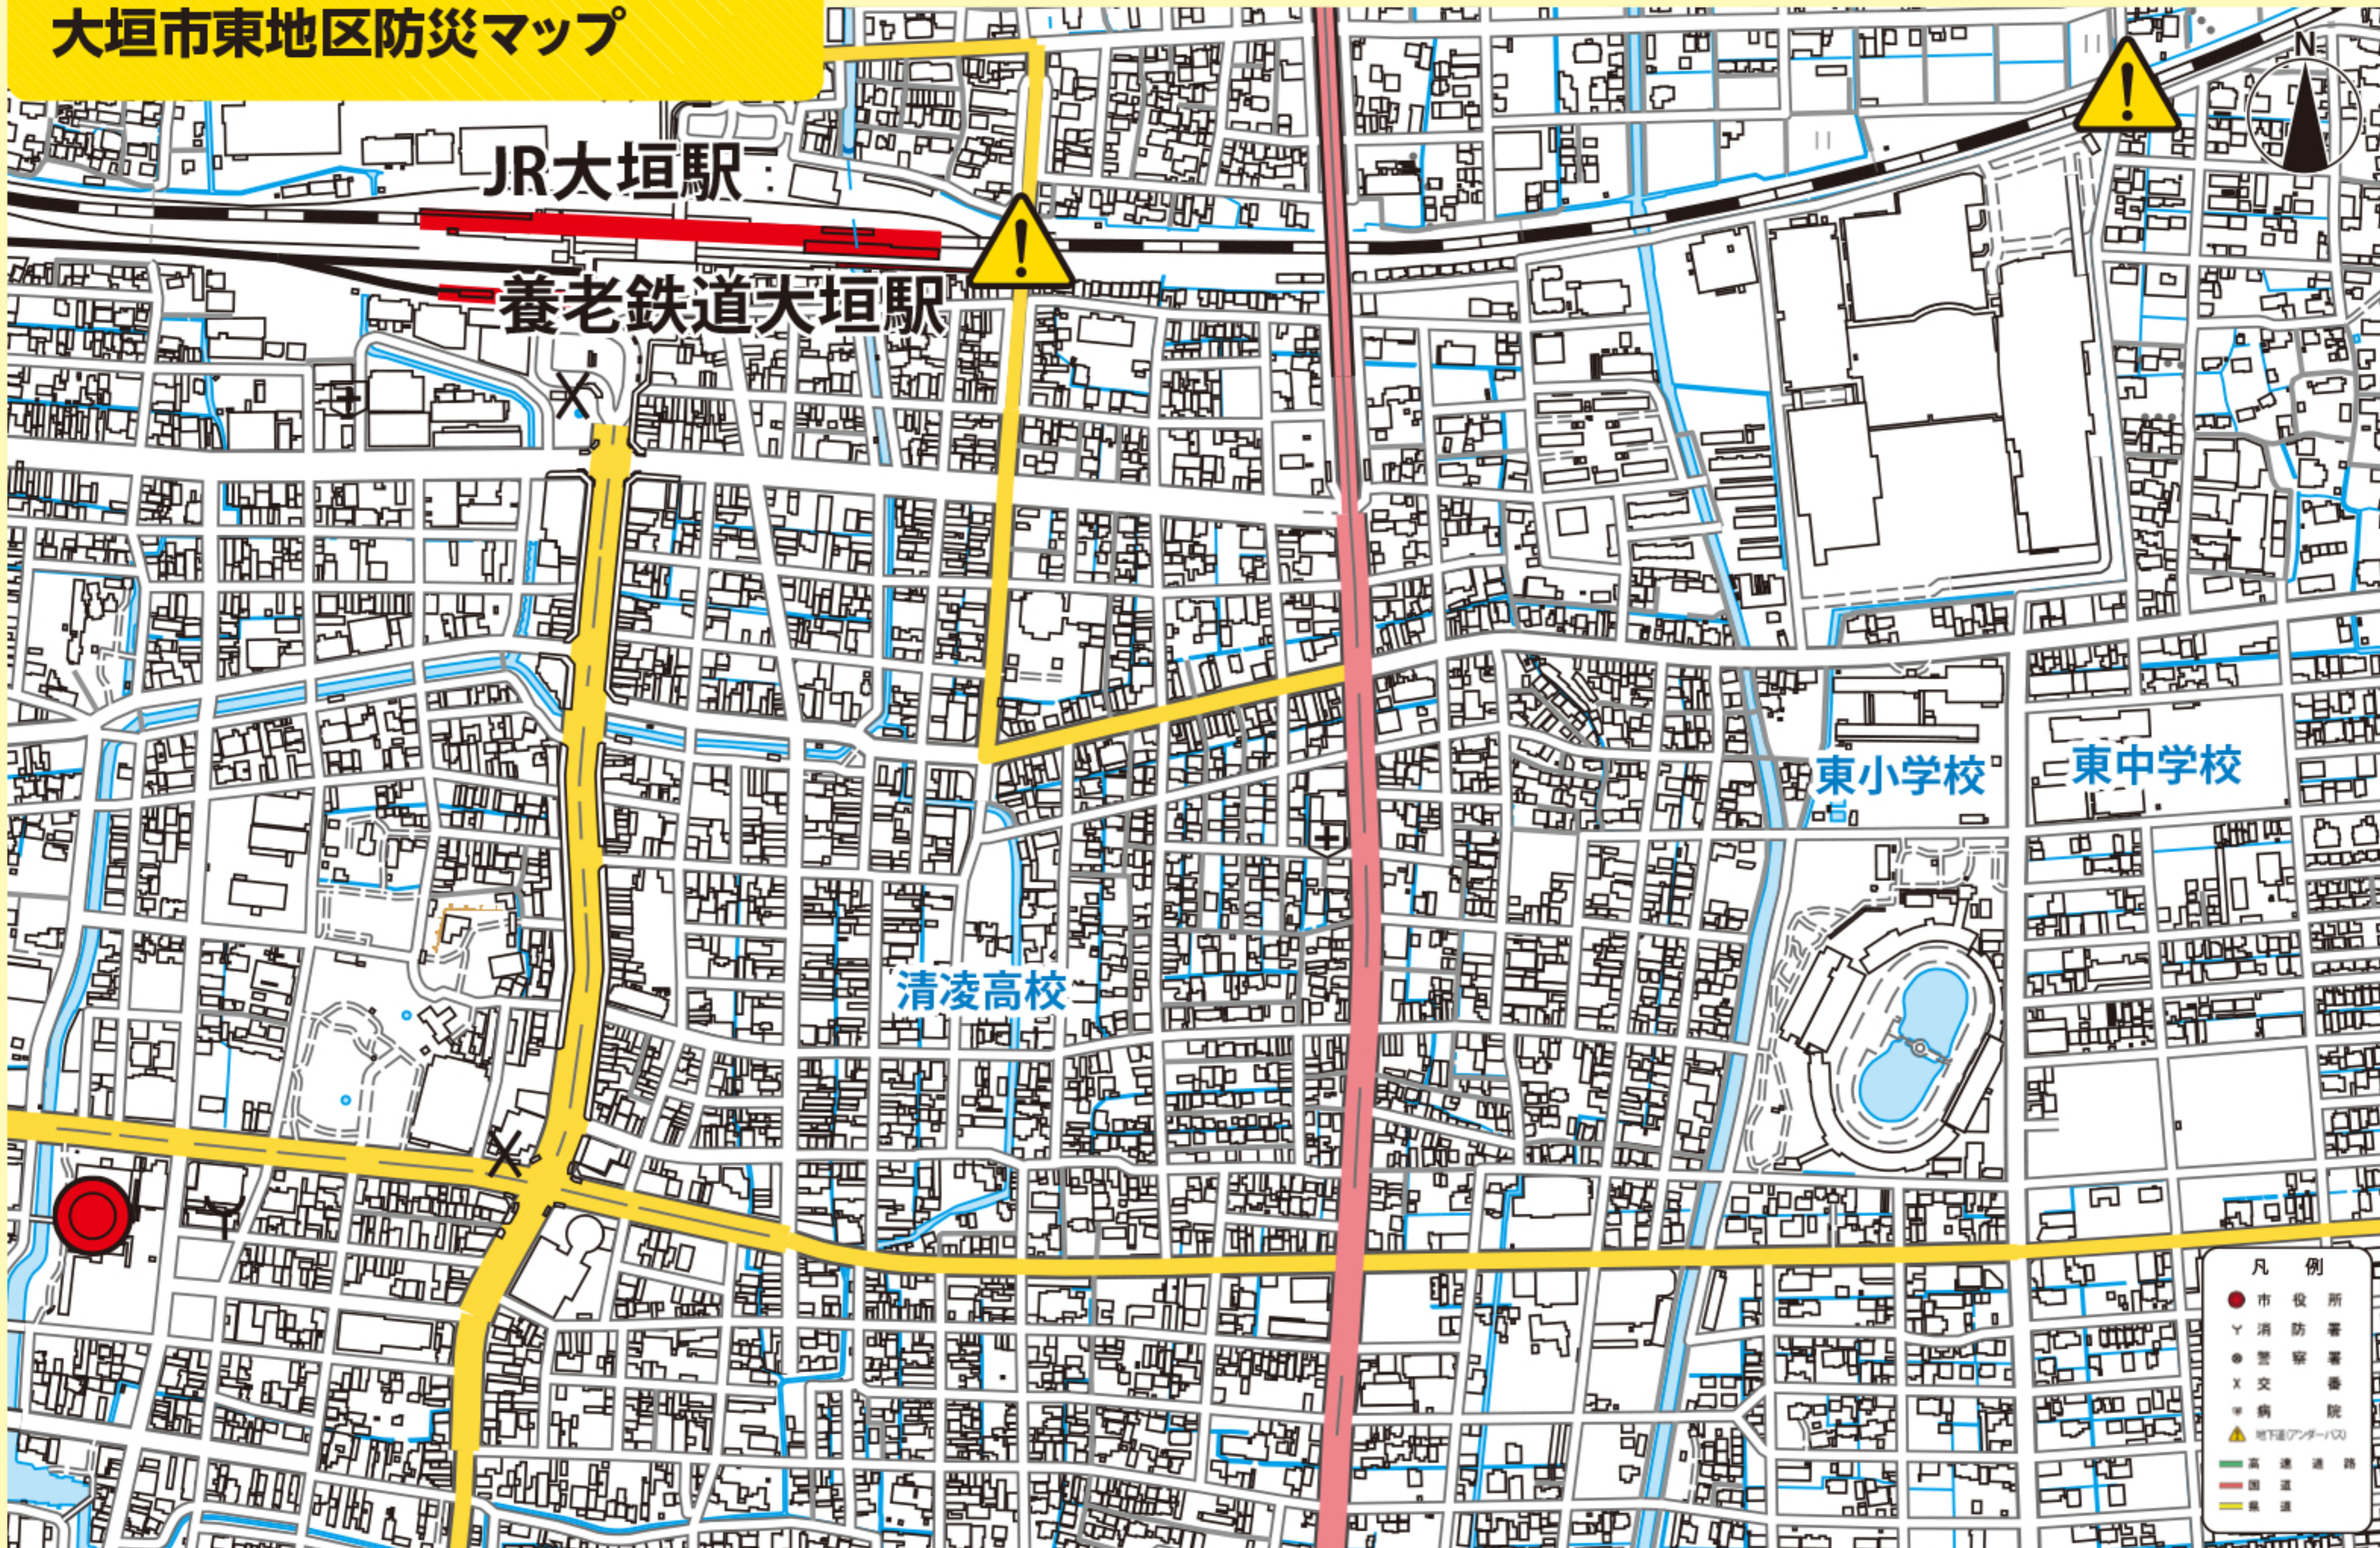

大垣市東地区防災マップ

JR大垣駅

養老鉄道大垣駅

清凌高校

東小学校

東中学校

凡例

- 市役所
- Y 消防署
- 警察署
- X 交差点
- 病院
- ▲ 地下道(アダーウ)
- 高速道路
- 国道
- 県道