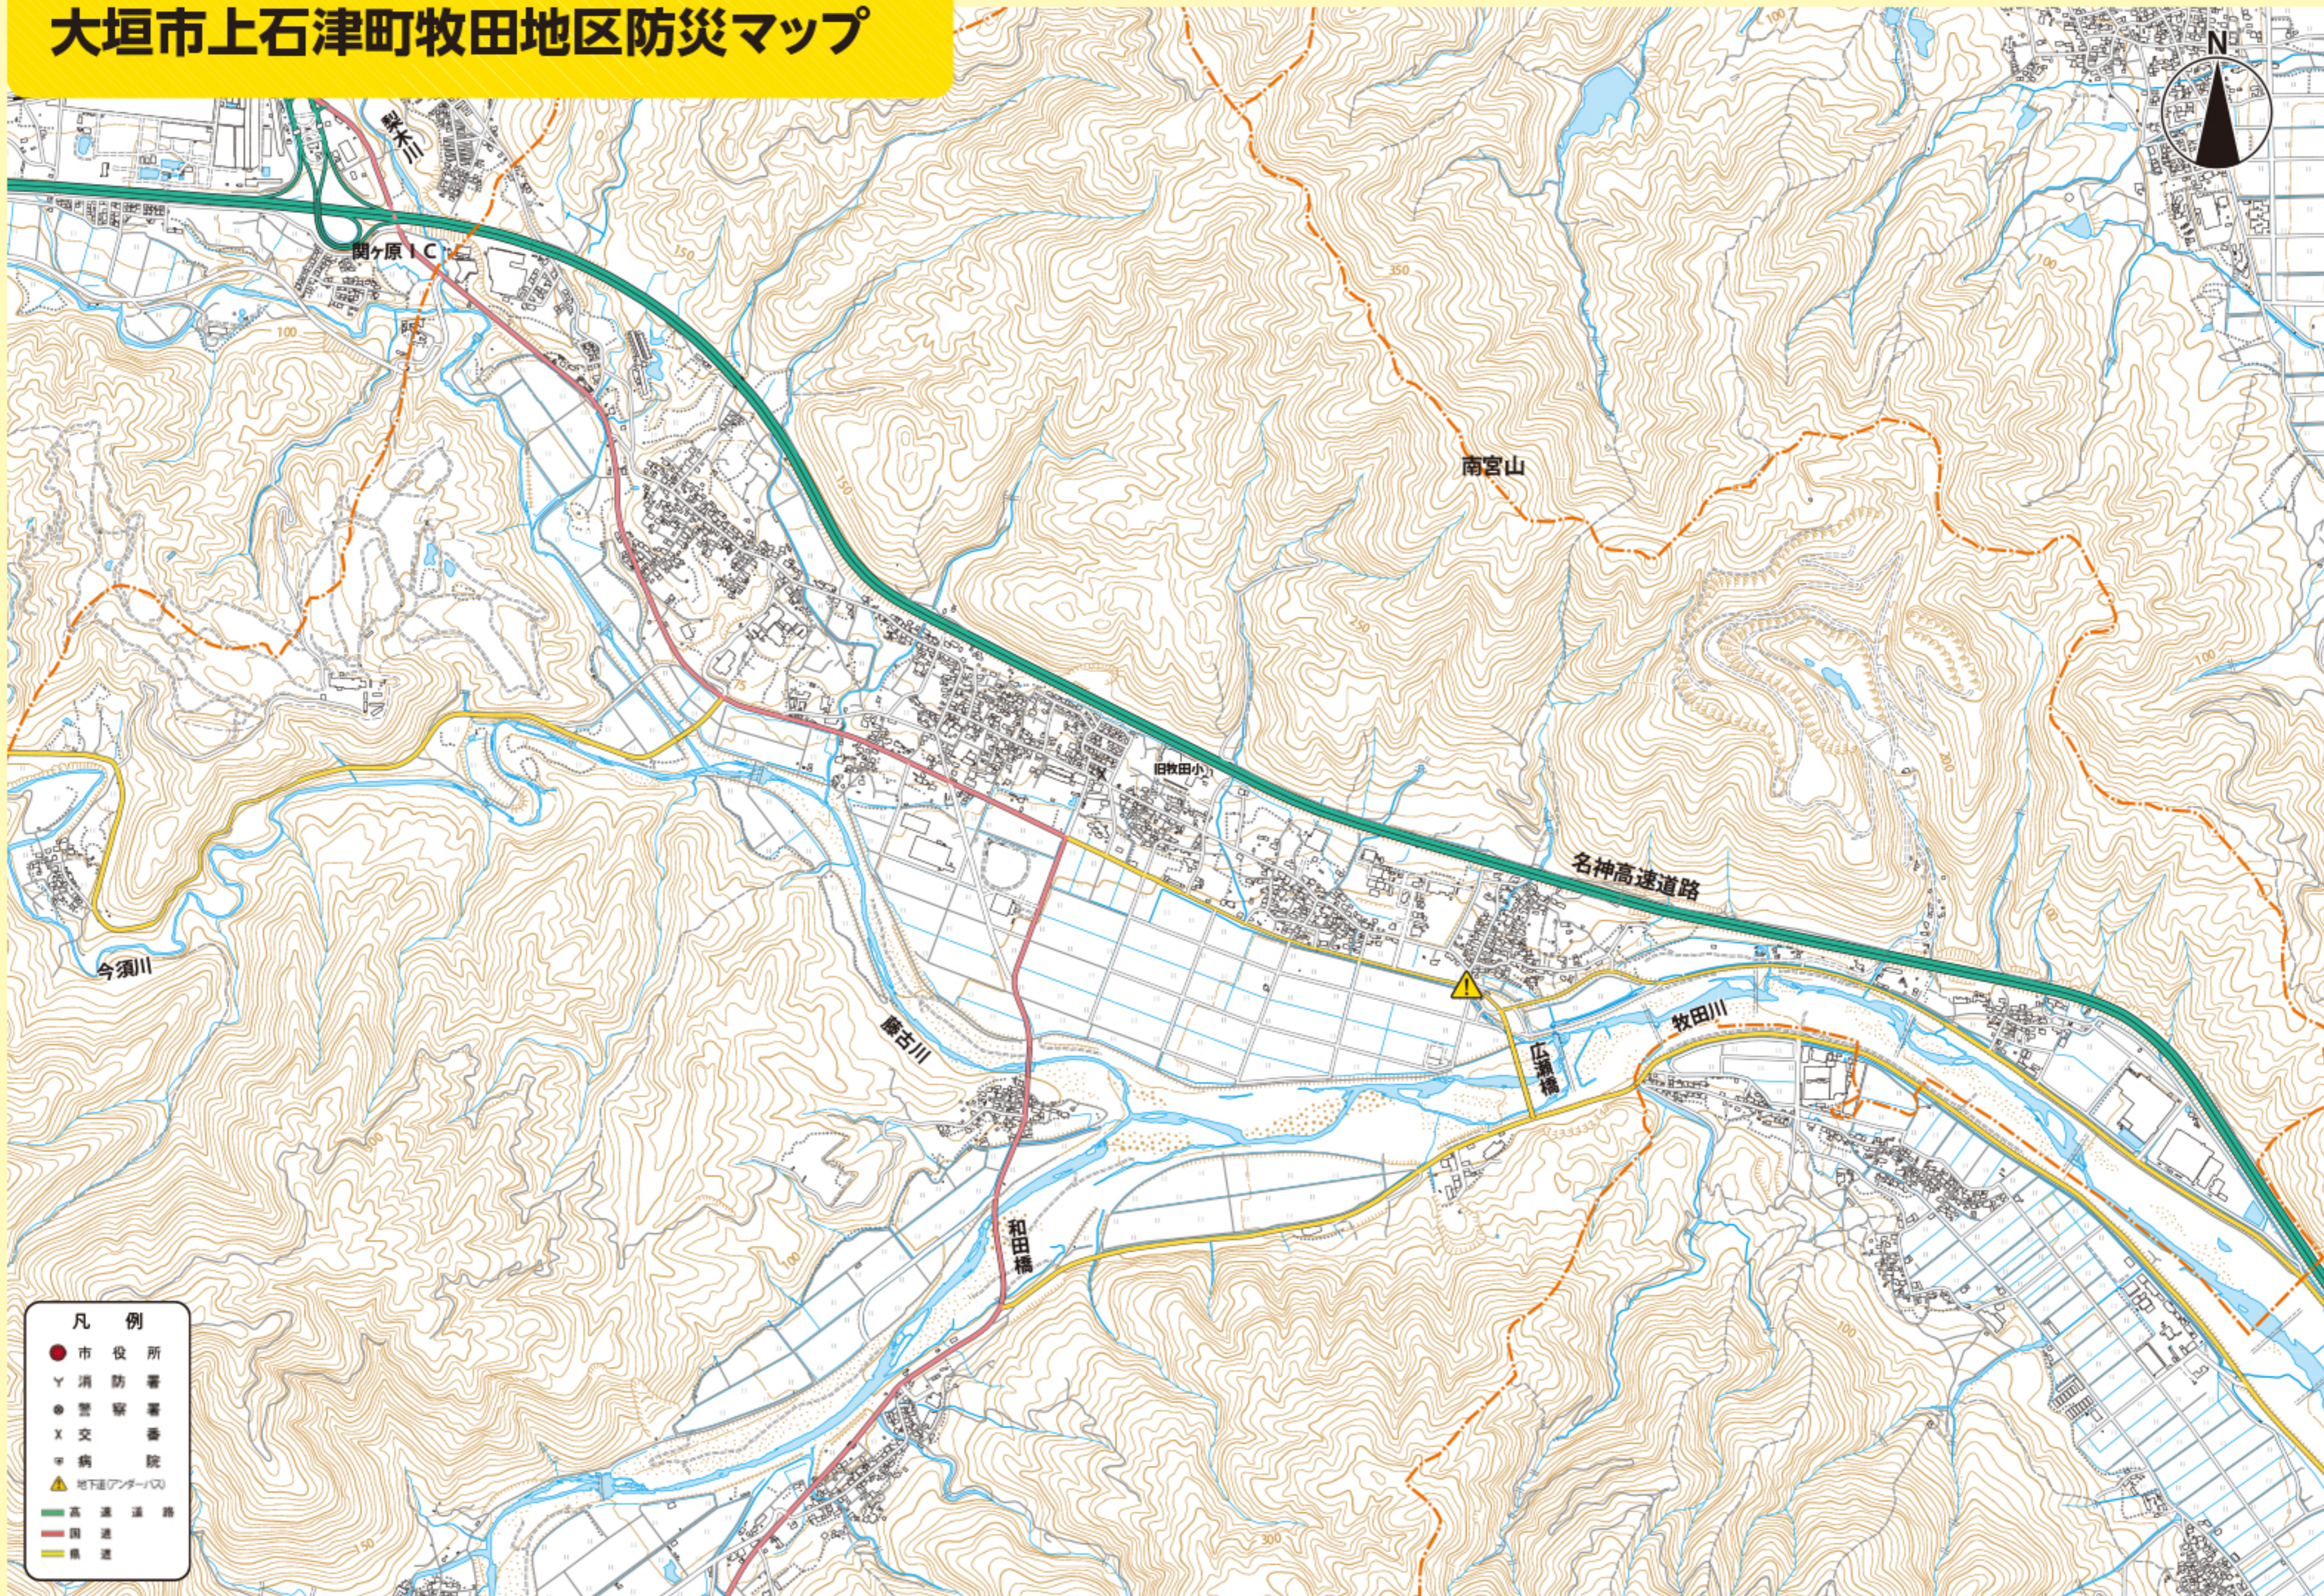

大垣市上石津町牧田地区防災マップ

- 凡例
- 市役所
 - Y 消防署
 - 警察署
 - X 交番
 - ⊕ 病院
 - ▲ 地下駐車スペース
 - 高速道路
 - 国道
 - 県道