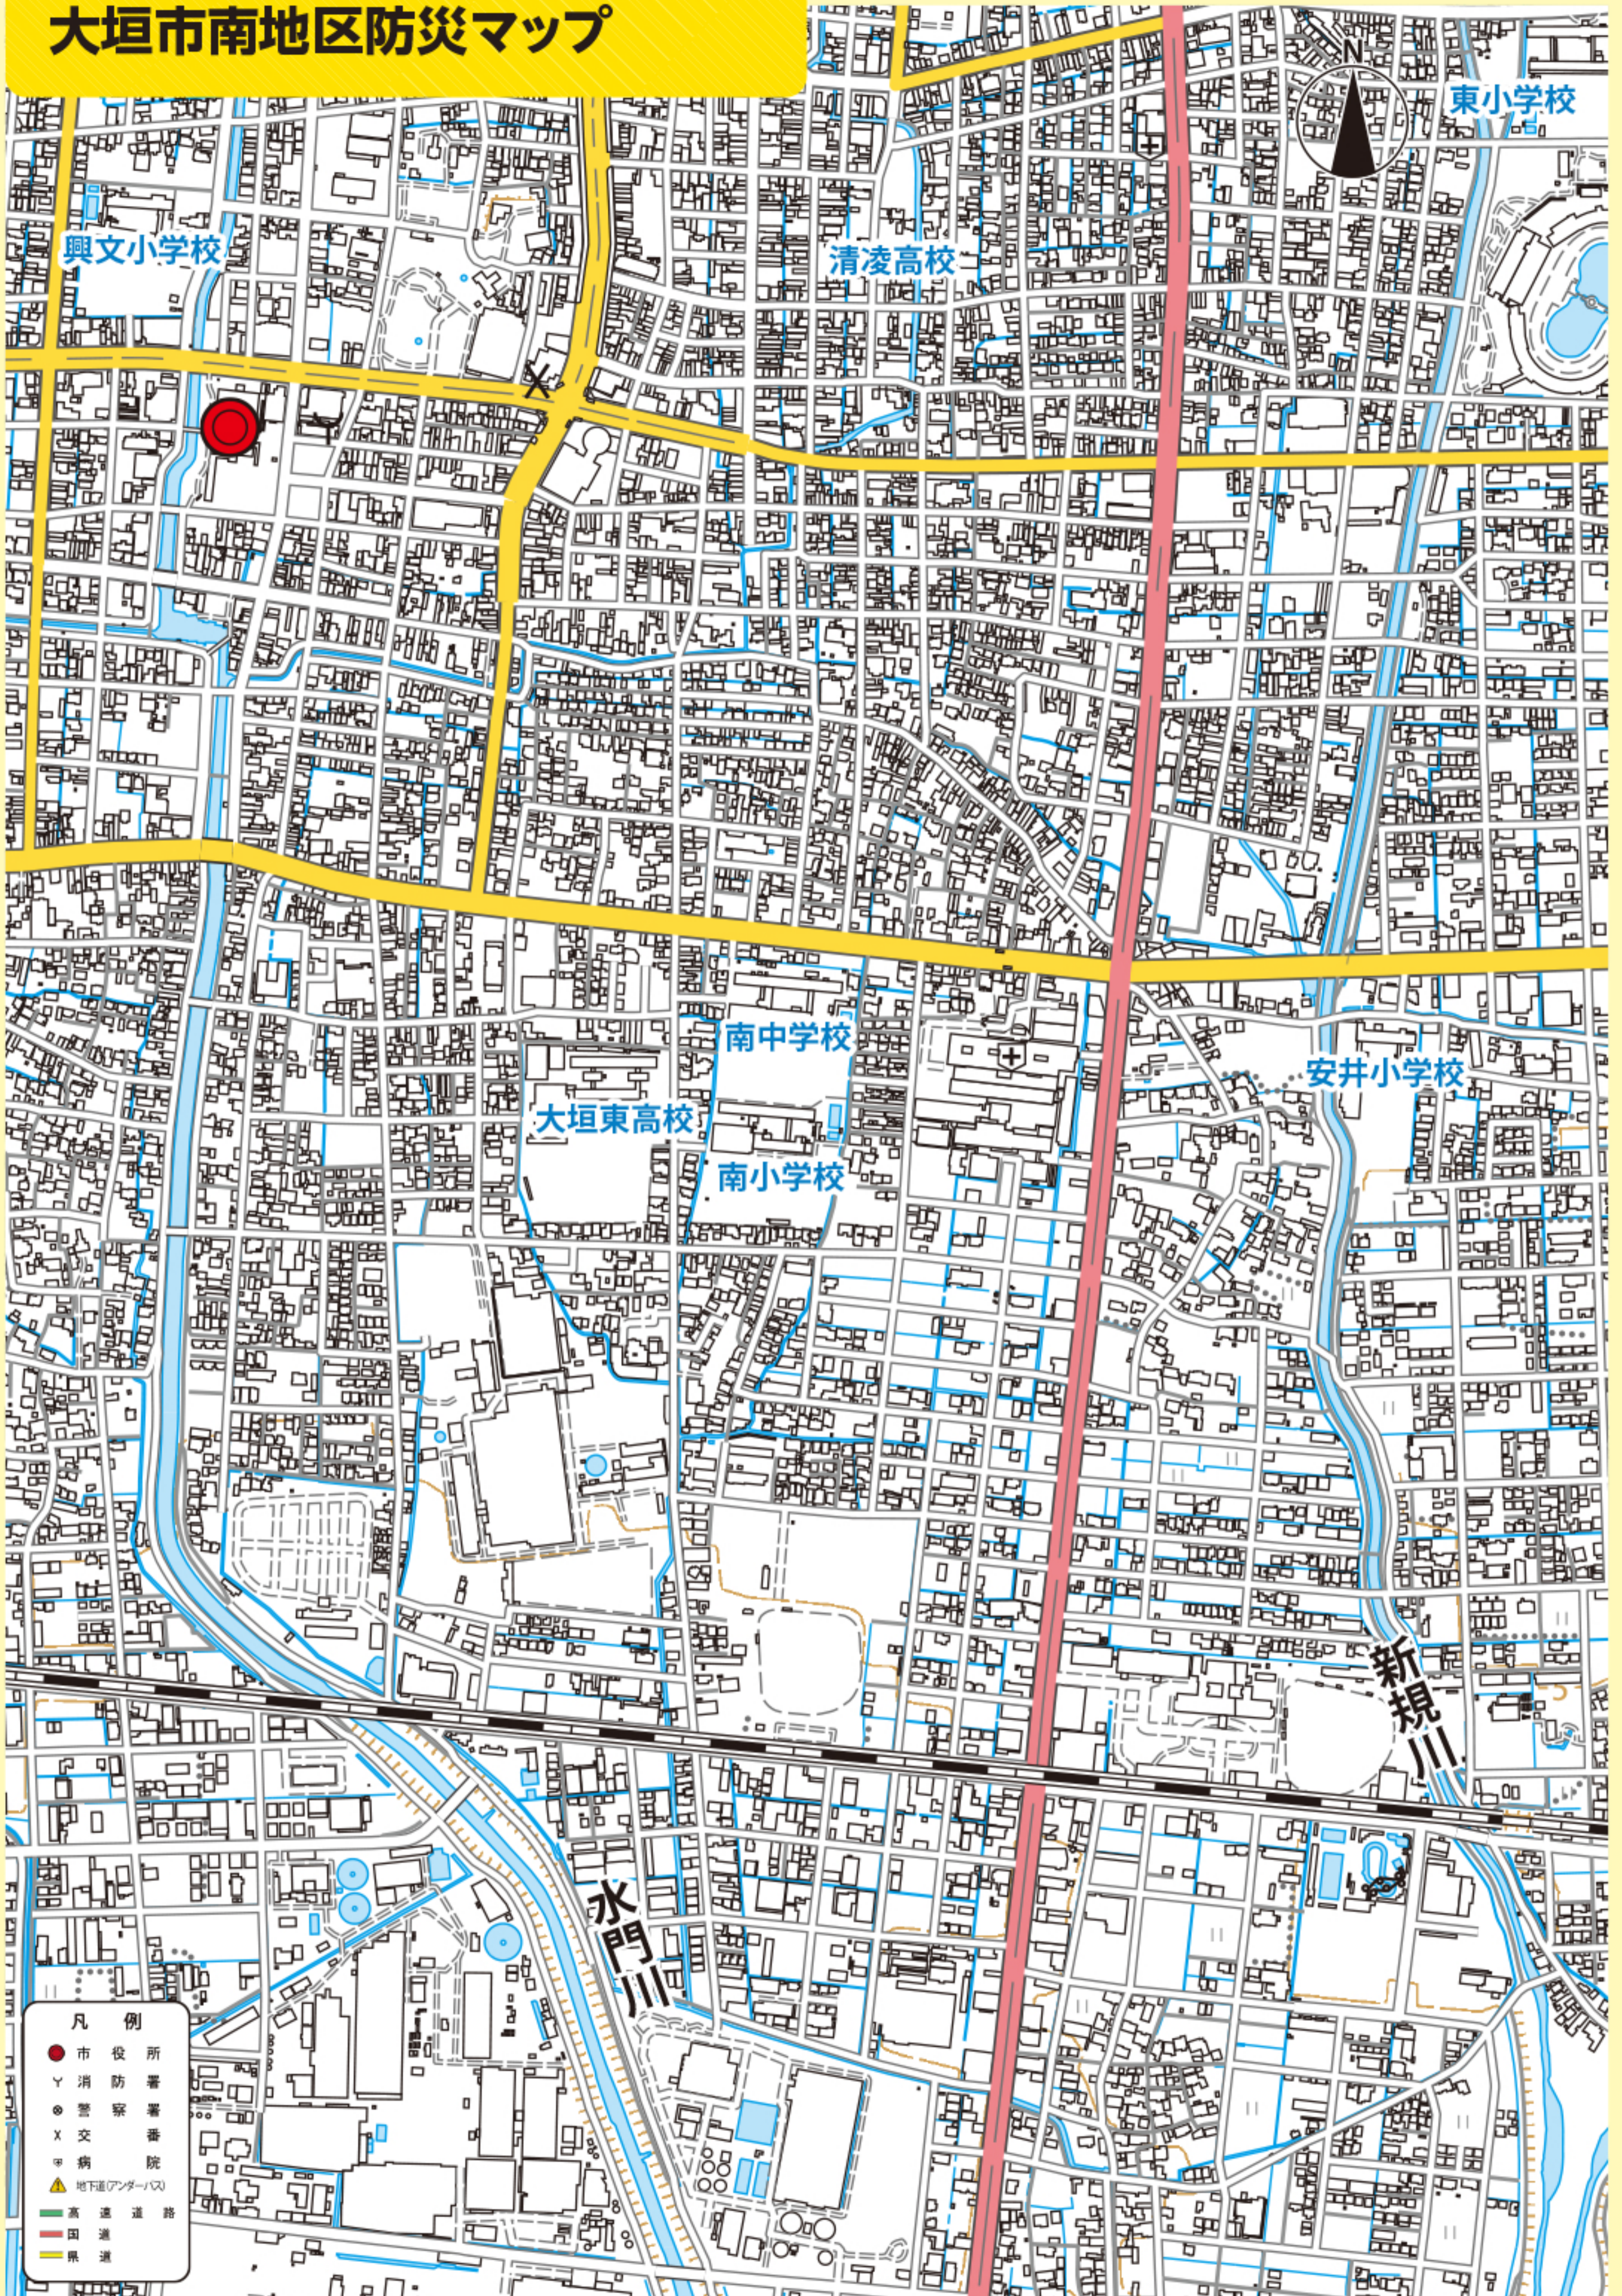

# 大垣市南地区防災マップ

- 凡例**
- 市役所
  - Y 消防署
  - Ⓧ 警察署
  - X 文芸院
  - H 病院
  - △ 地下道(アンダーパス)
  - 高速道路
  - 国道
  - 県道