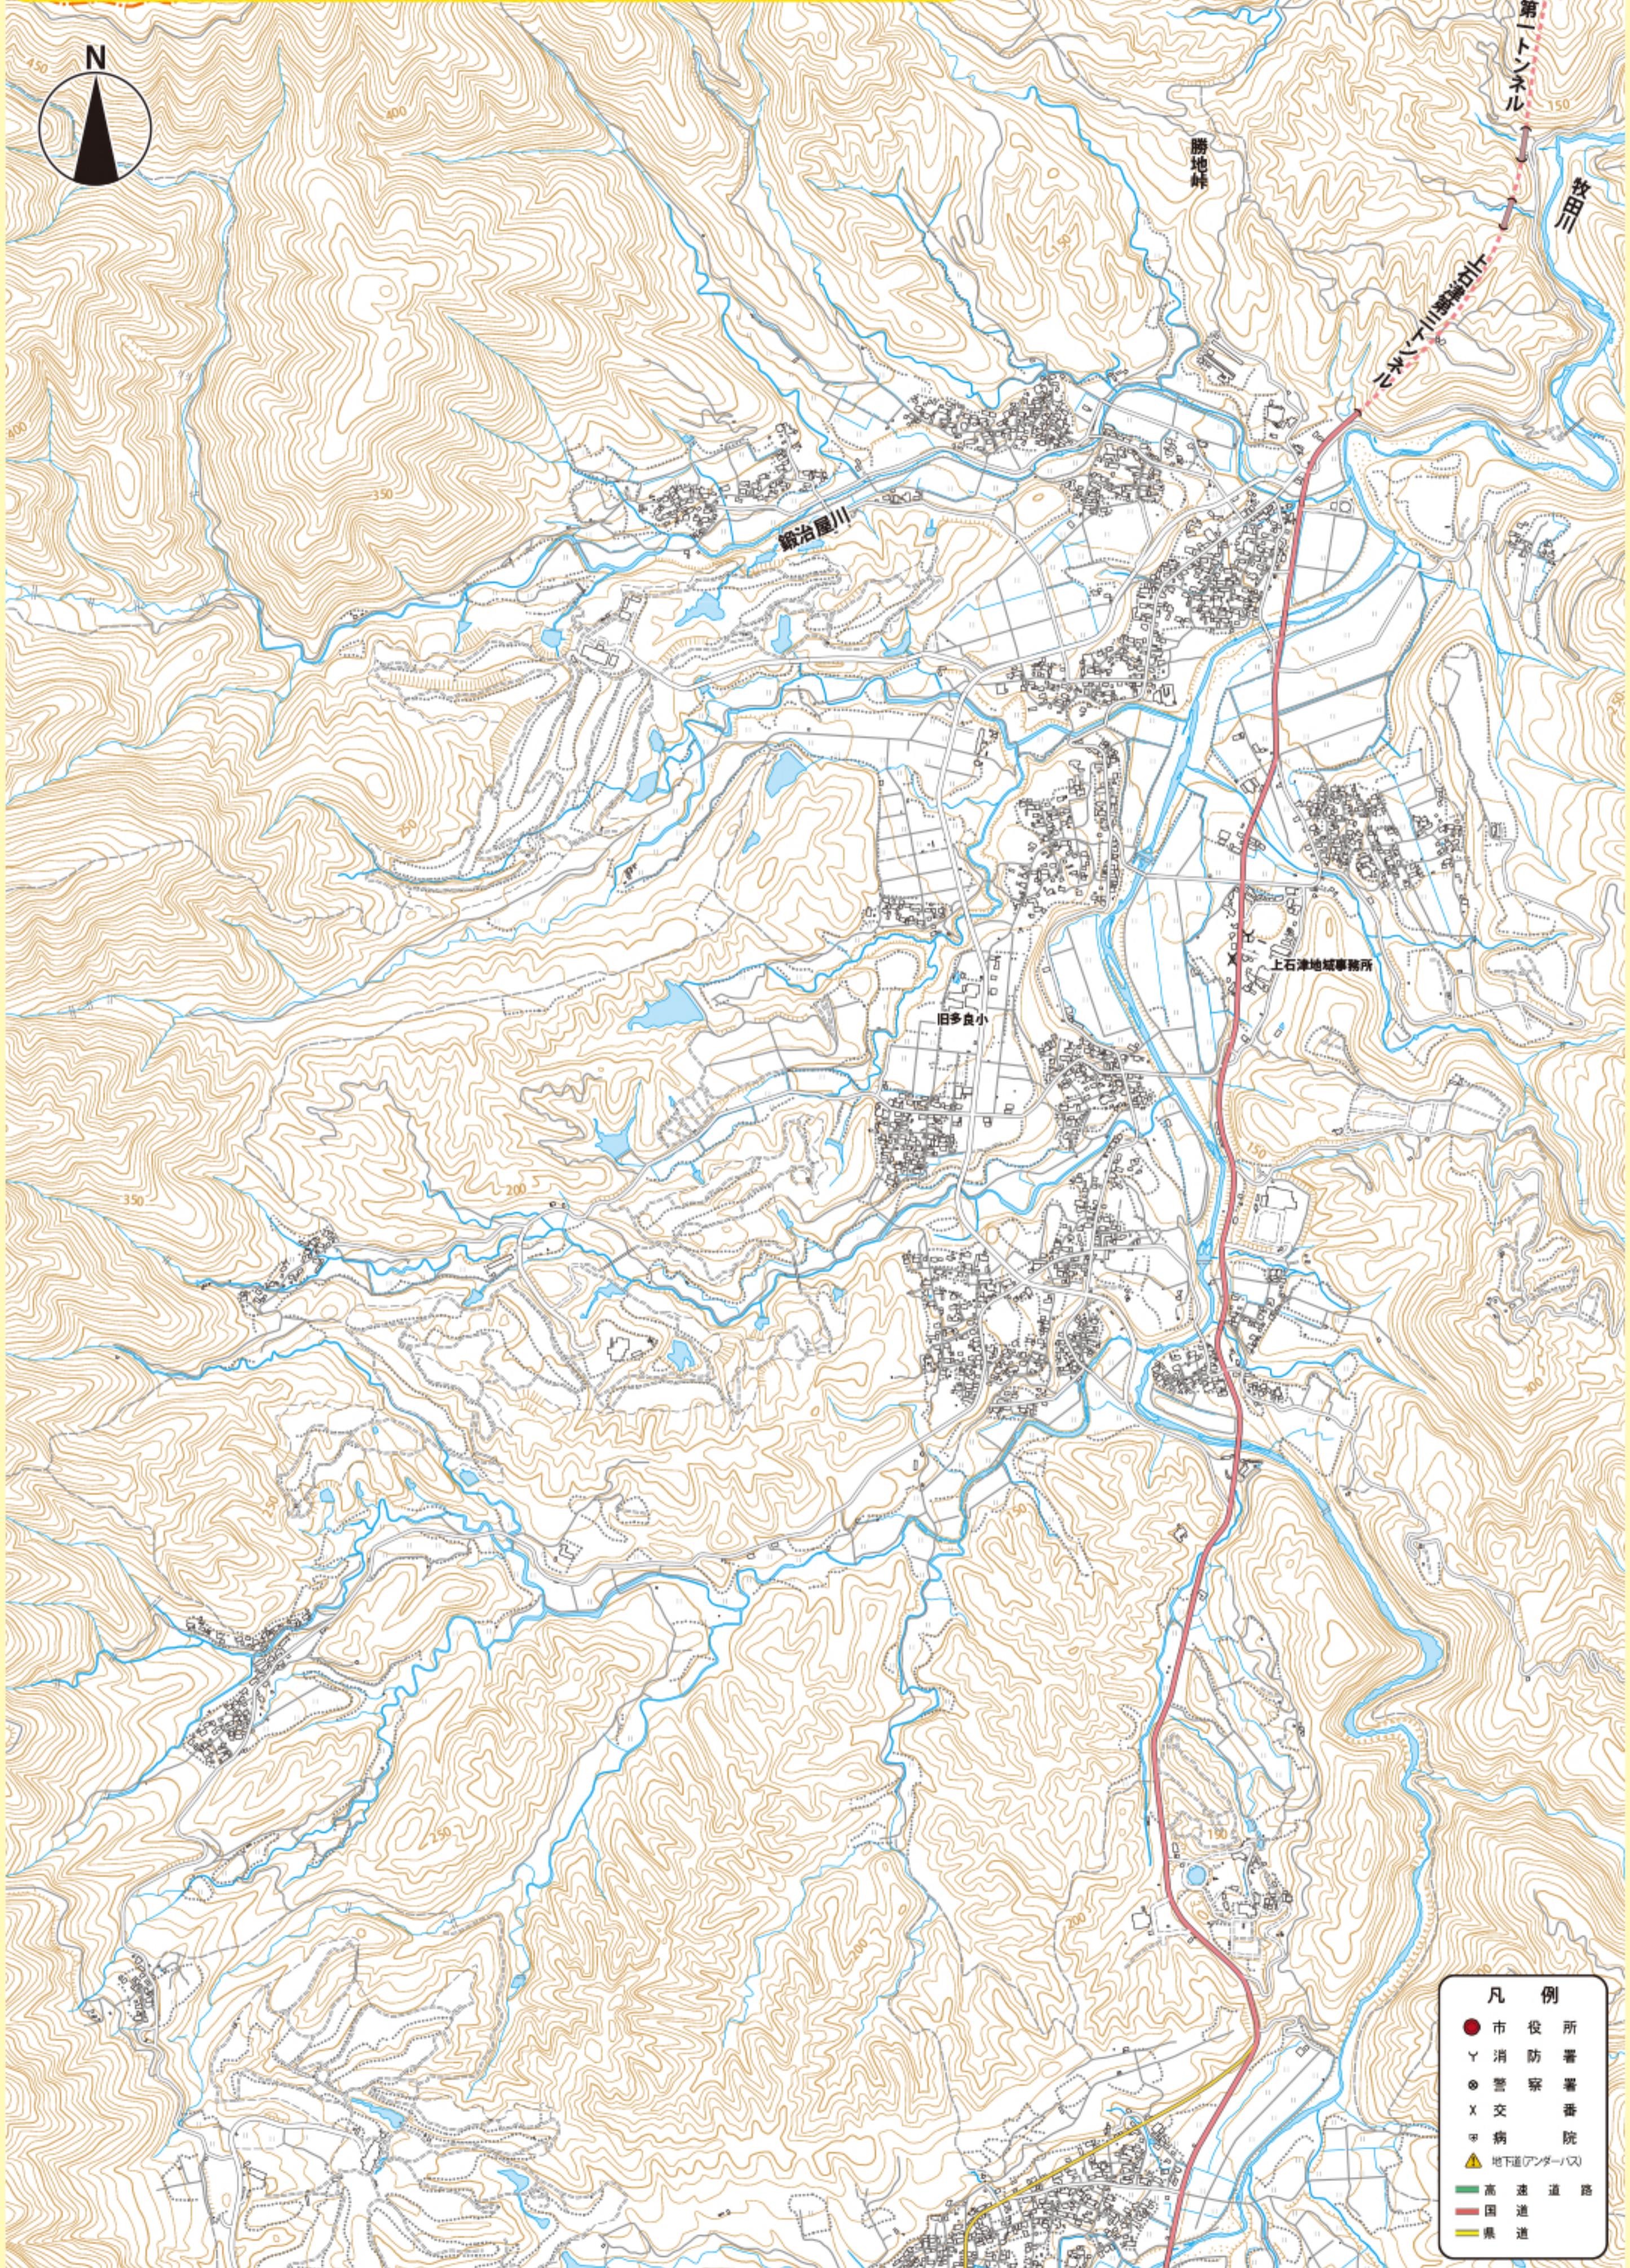

大垣市上石津町多良地区防災マップ

凡 例	
●	市 役 所
Y	消 防 署
⊙	警 察 署
X	交 差 点
⊕	病 院
▲	地下道(アンダーパス)
— (thick green)	高 速 道 路
— (red)	国 道
— (yellow)	県 道