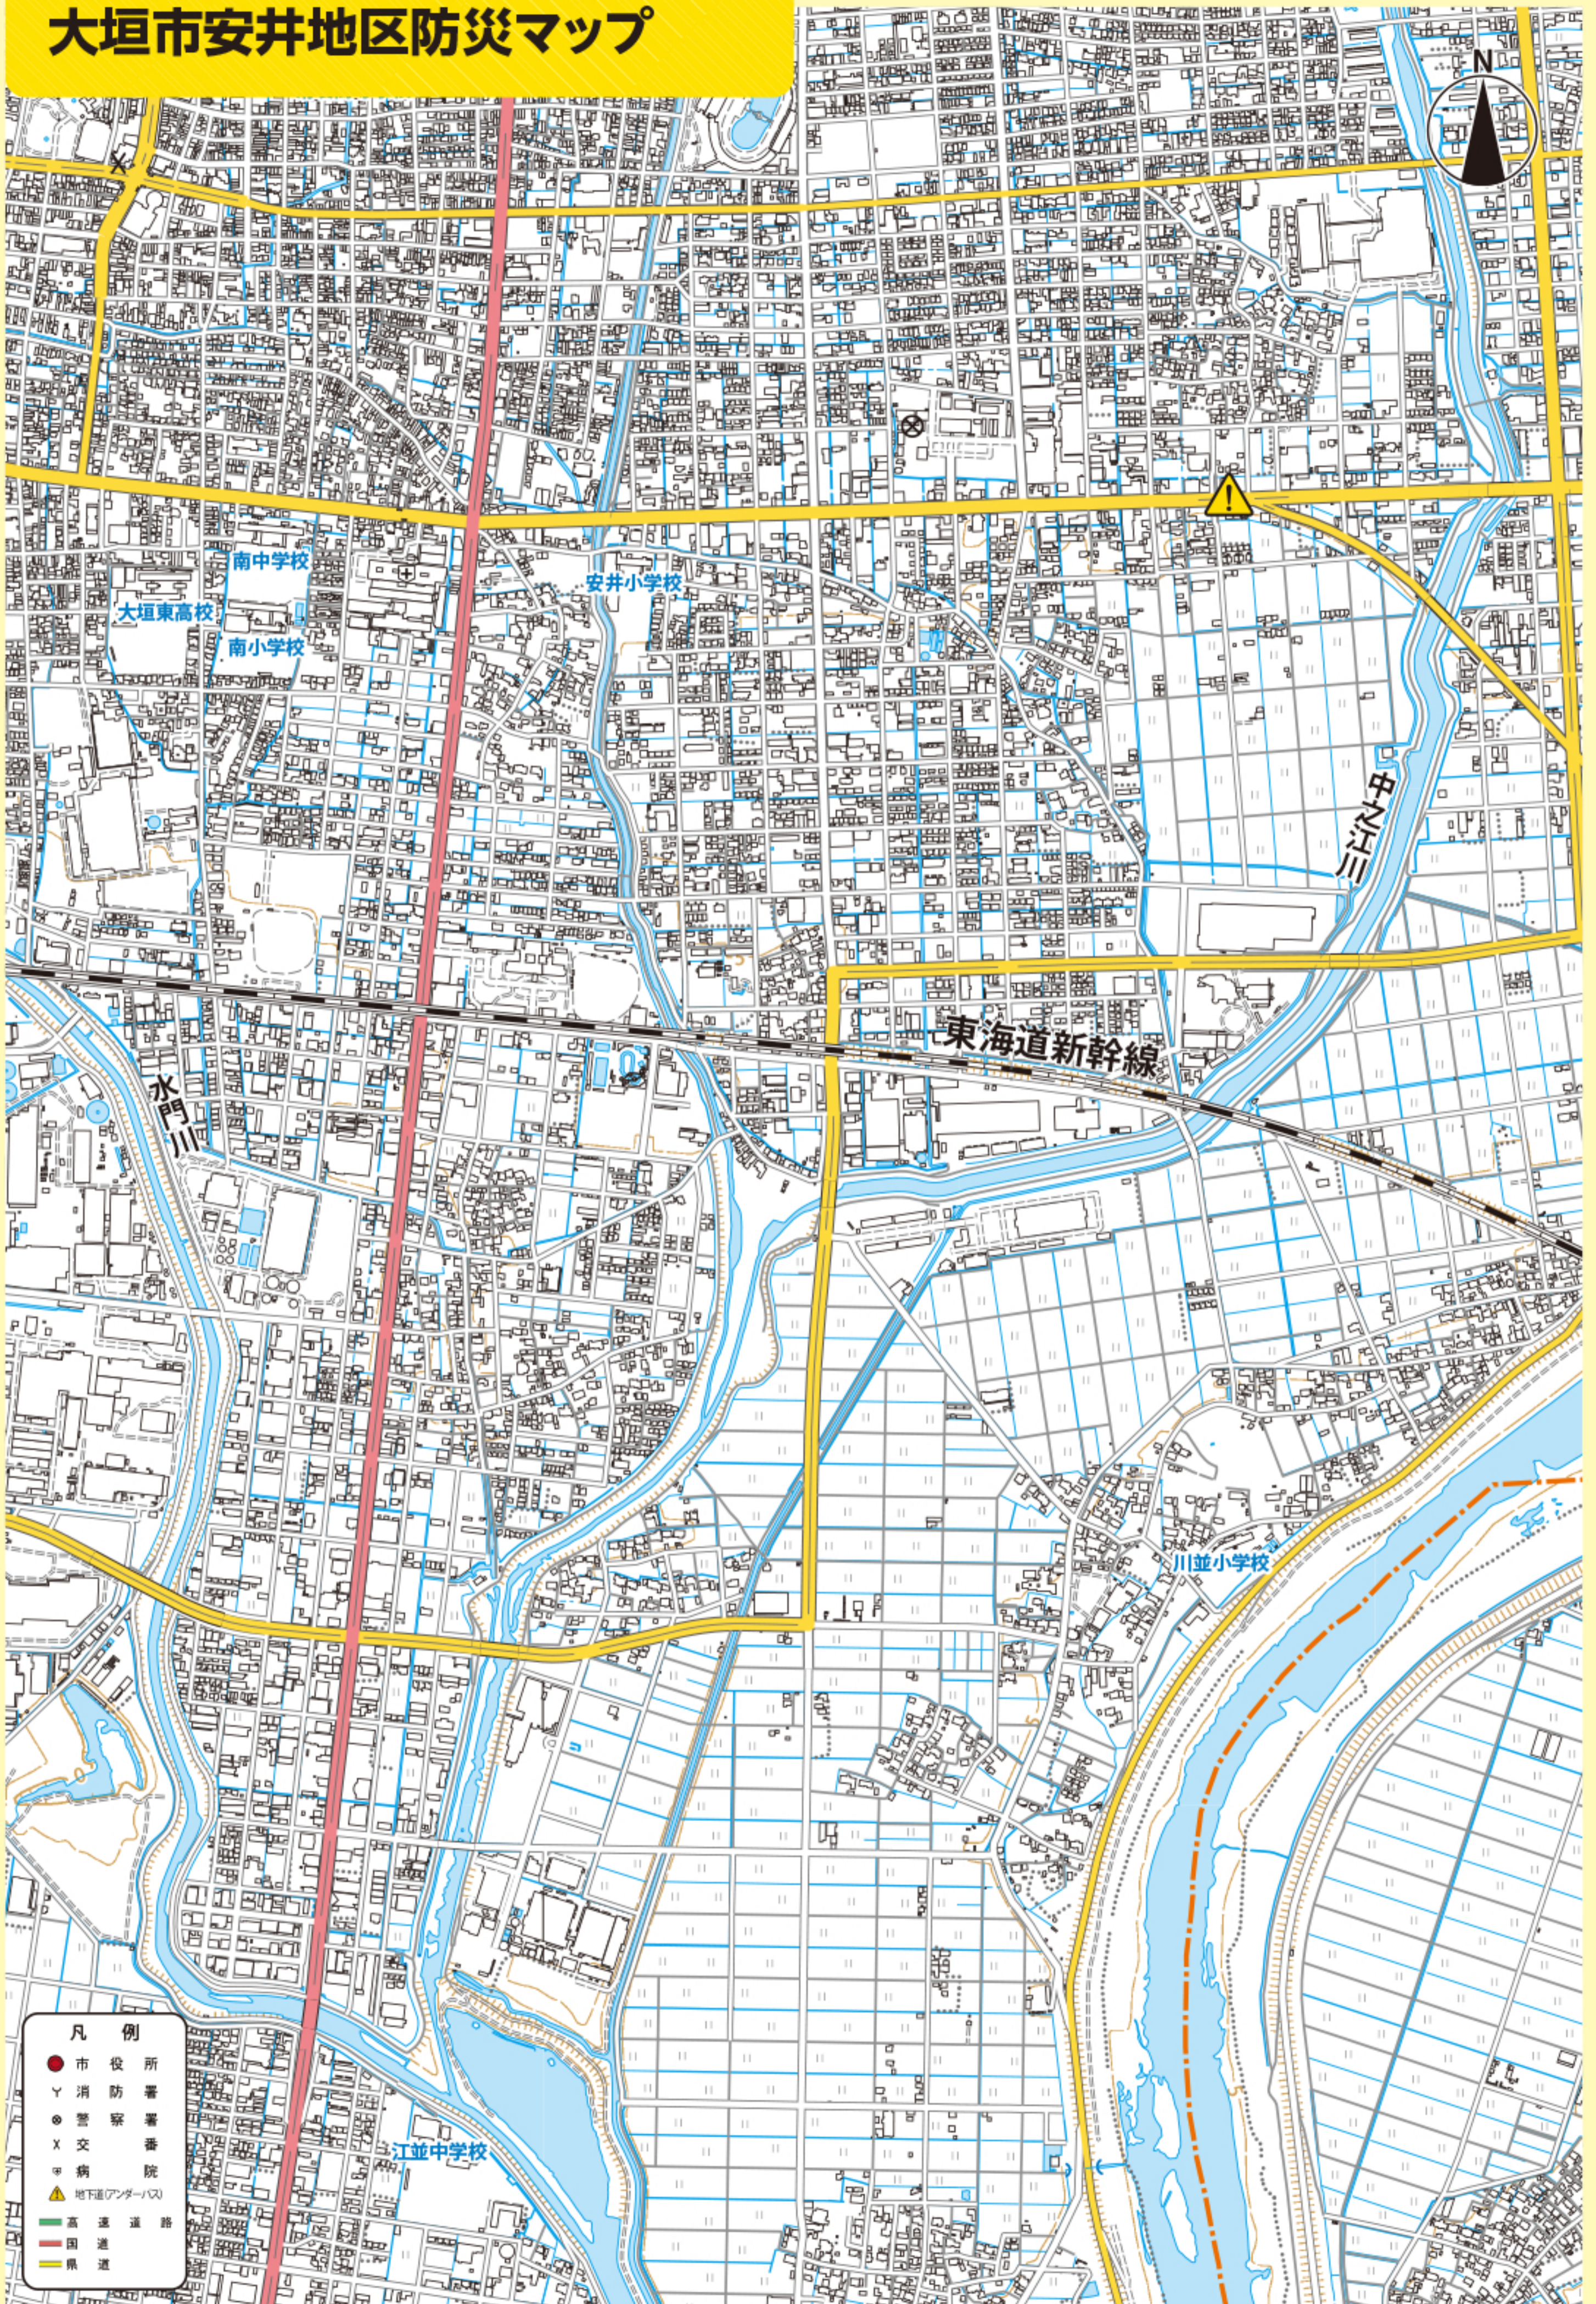

# 大垣市安井地区防災マップ

- 凡例**
- 市役所
  - Y 消防署
  - ◎ 警察署
  - X 交番
  - ⊕ 病院
  - ▲ 地下道(アンダーパス)
  - 高速道路
  - 国道
  - 県道